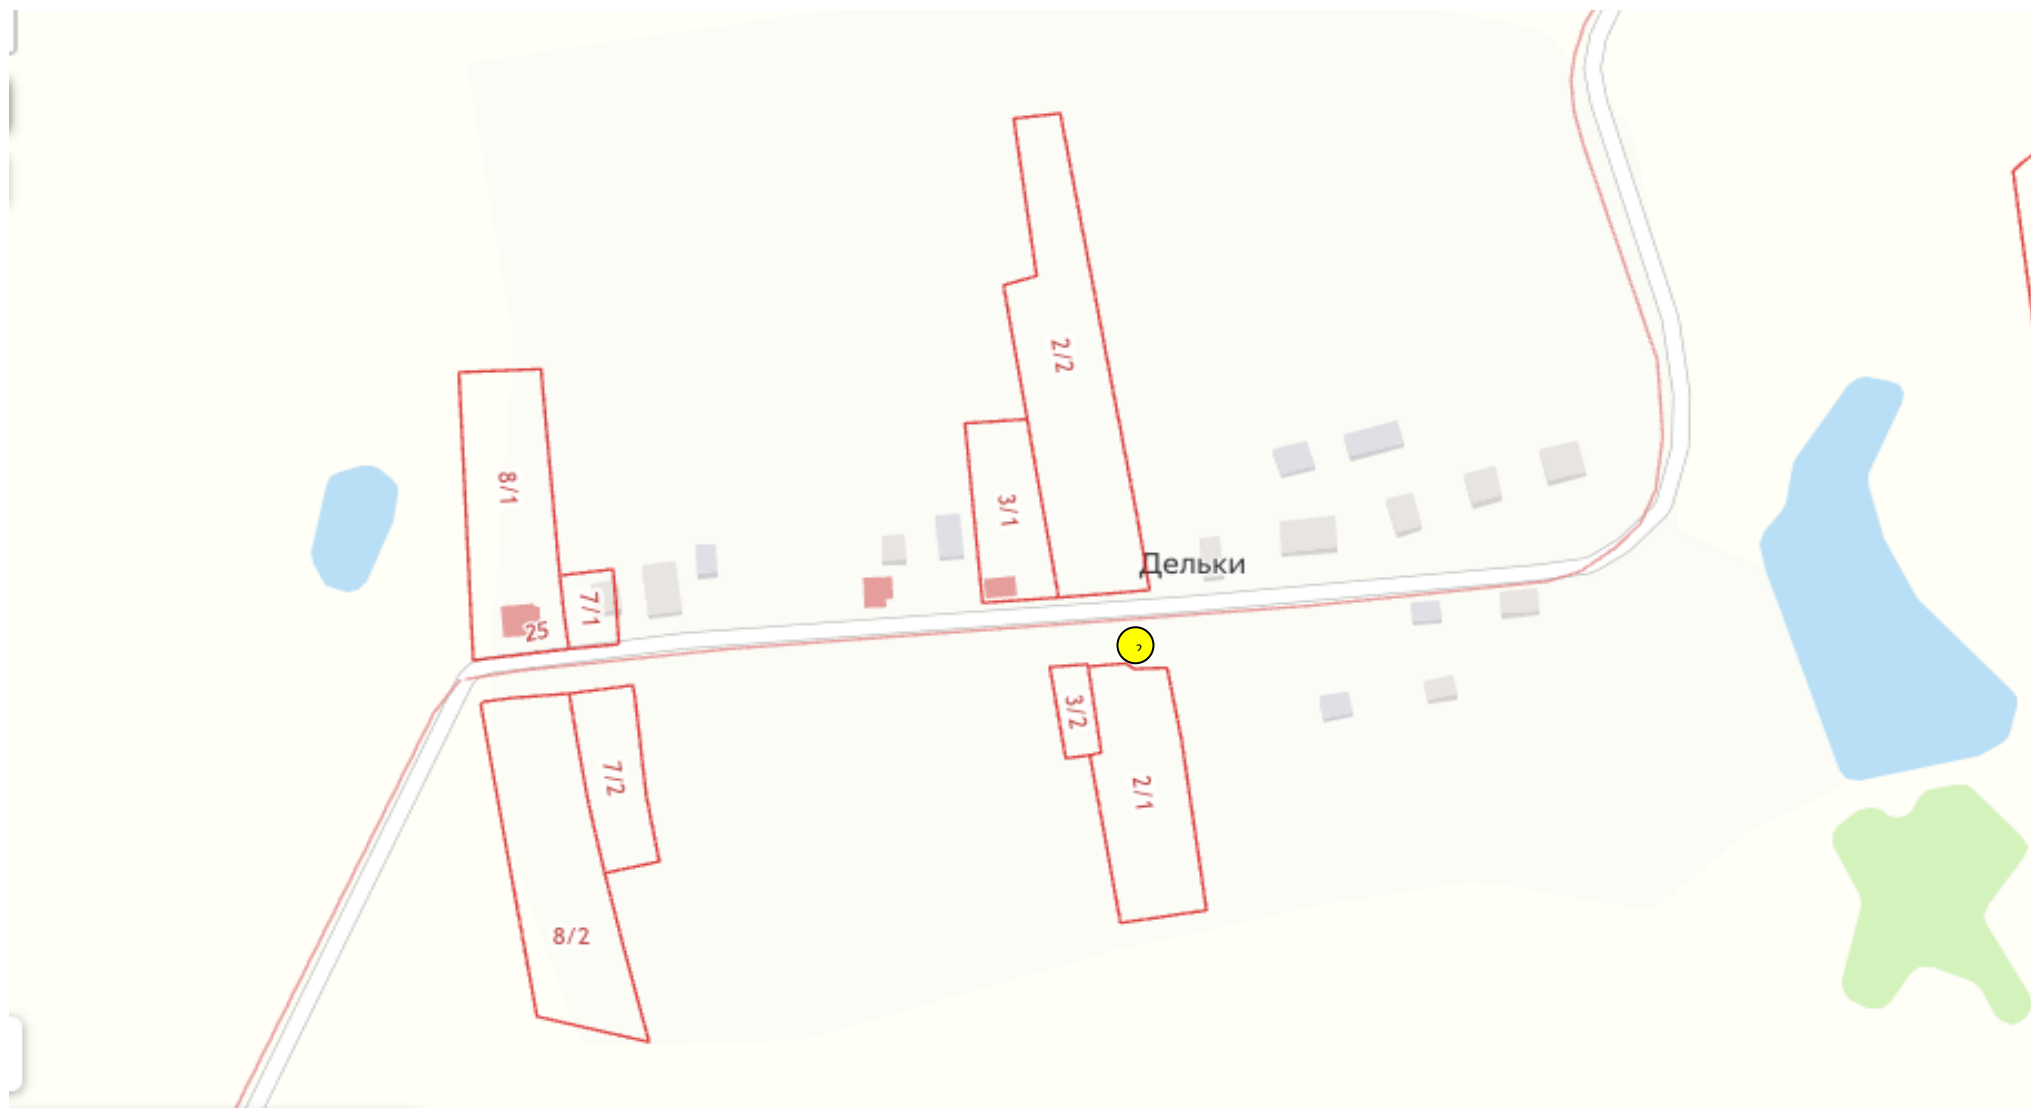

● – около дома № 70

Схема 33 размещения мест (площадок) накопления ТКО в д. Рыльково

☉ – через дорогу напротив дома № 2

Схема 34 размещения мест (площадок) накопления ТКО в д. Дельки

② – напротив дома № 8