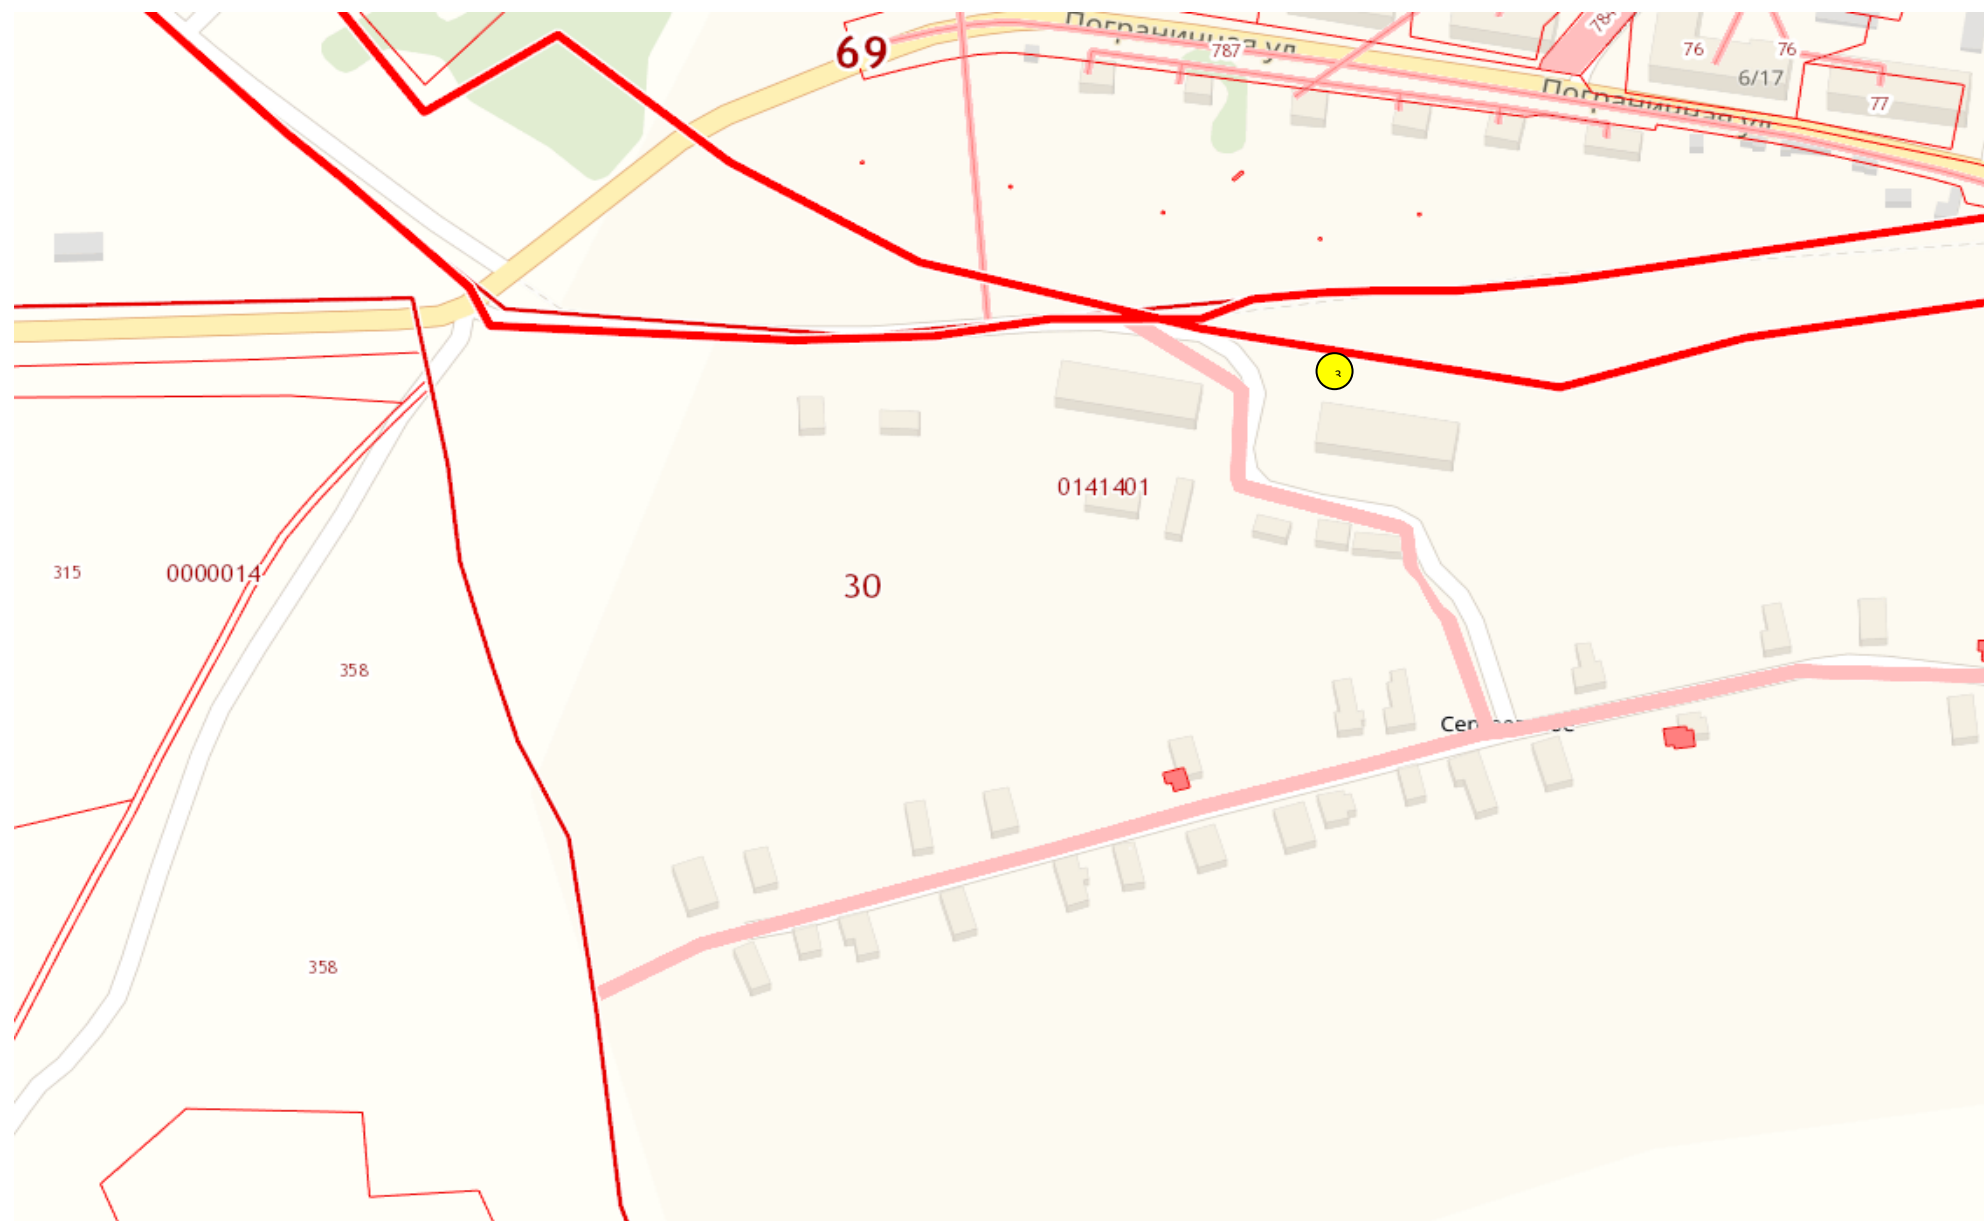

Схема 17 размещения мест (площадок) накопления ТКО в д. Сергеевское

③ – напротив МКД № 1, № 2