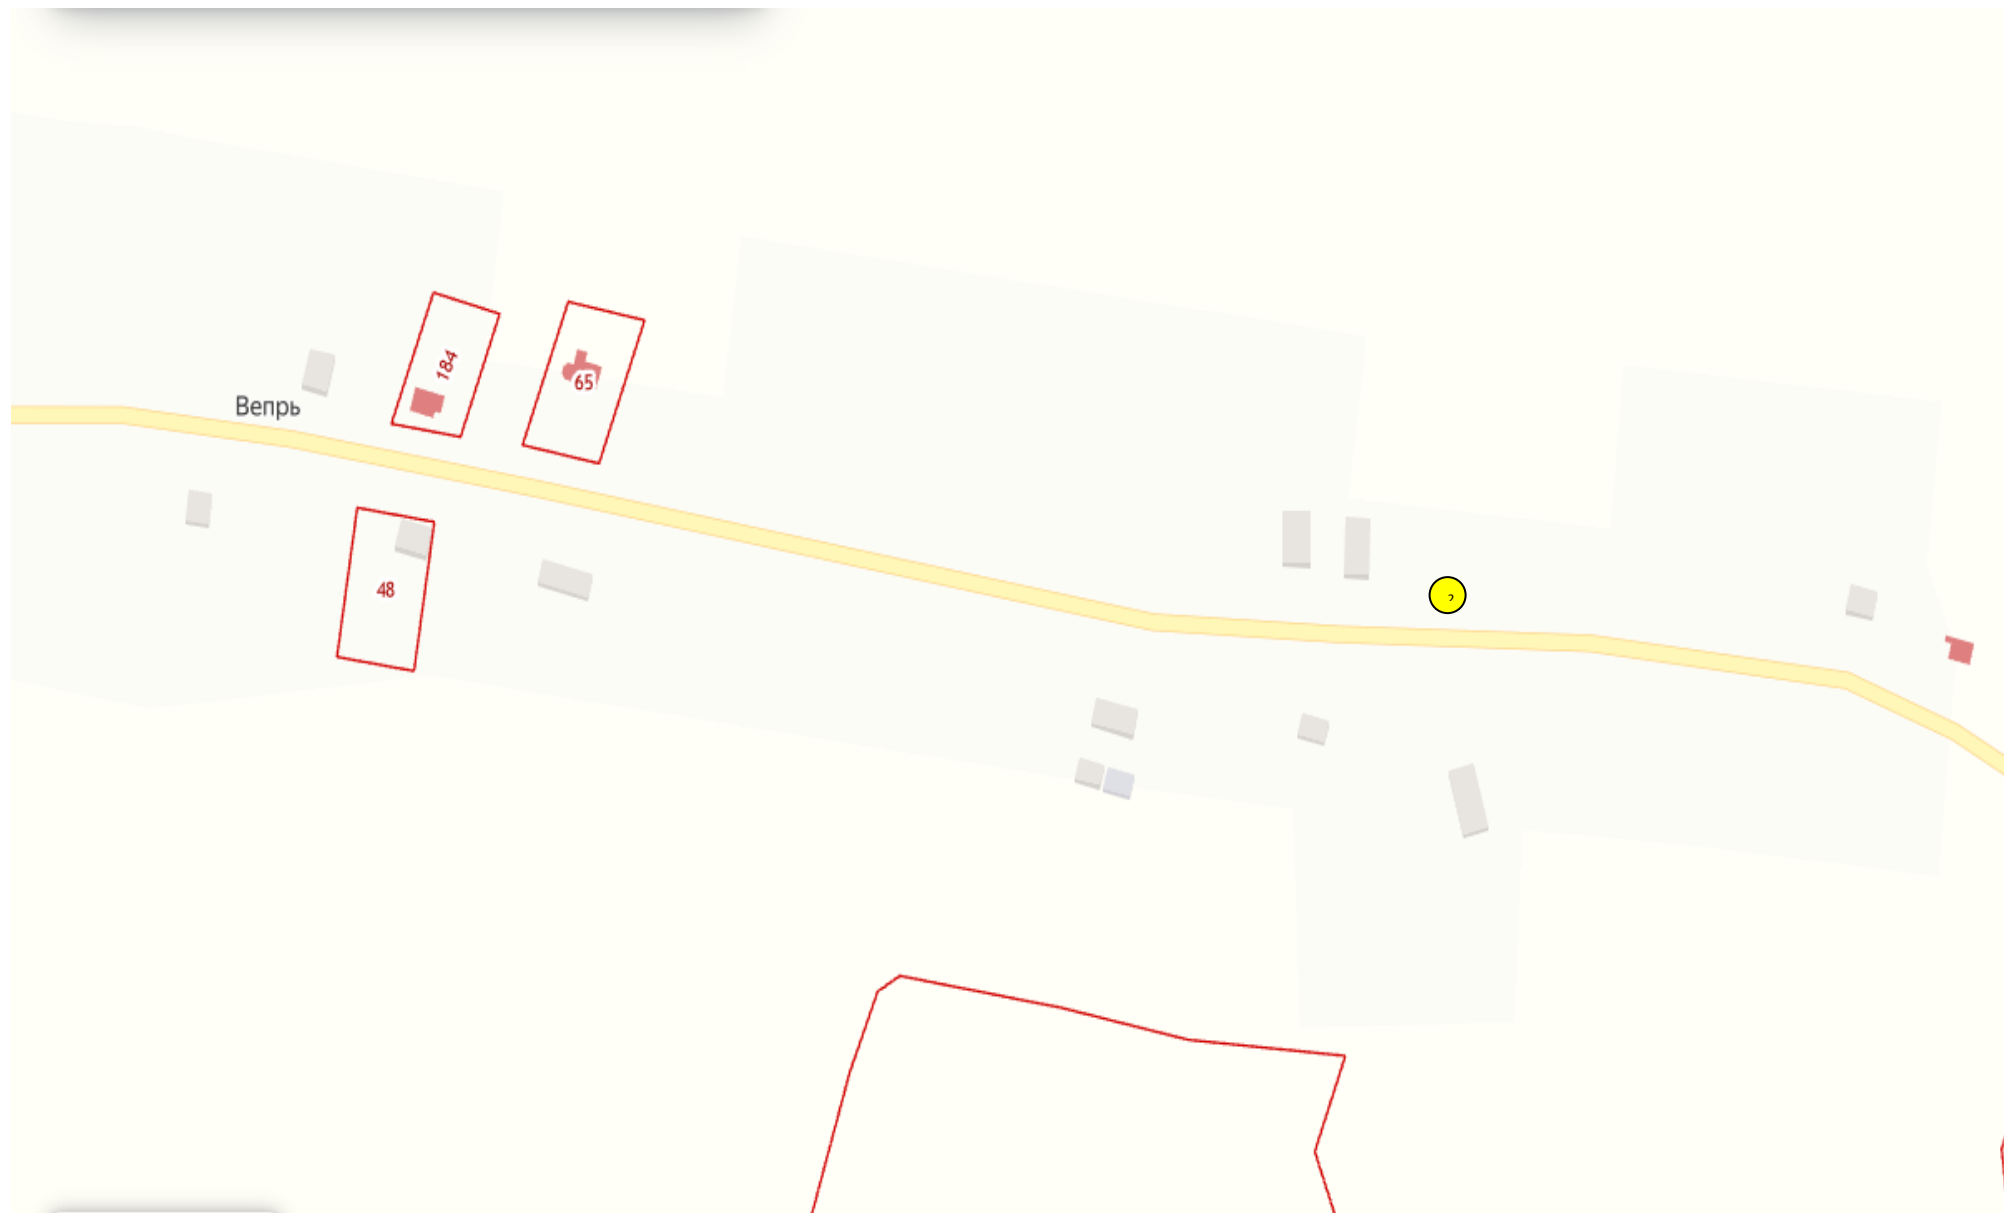

Схема 46 размещения мест (площадок) накопления ТКО в д. Красные

📍 – через дорогу напротив дома № 3

Схема 47 размещения мест (площадок) накопления ТКО в д. Вепрь

☉ – через дорогу напротив дома № 28

Схема 48 размещения мест (площадок) накопления ТКО в д. Перетерье