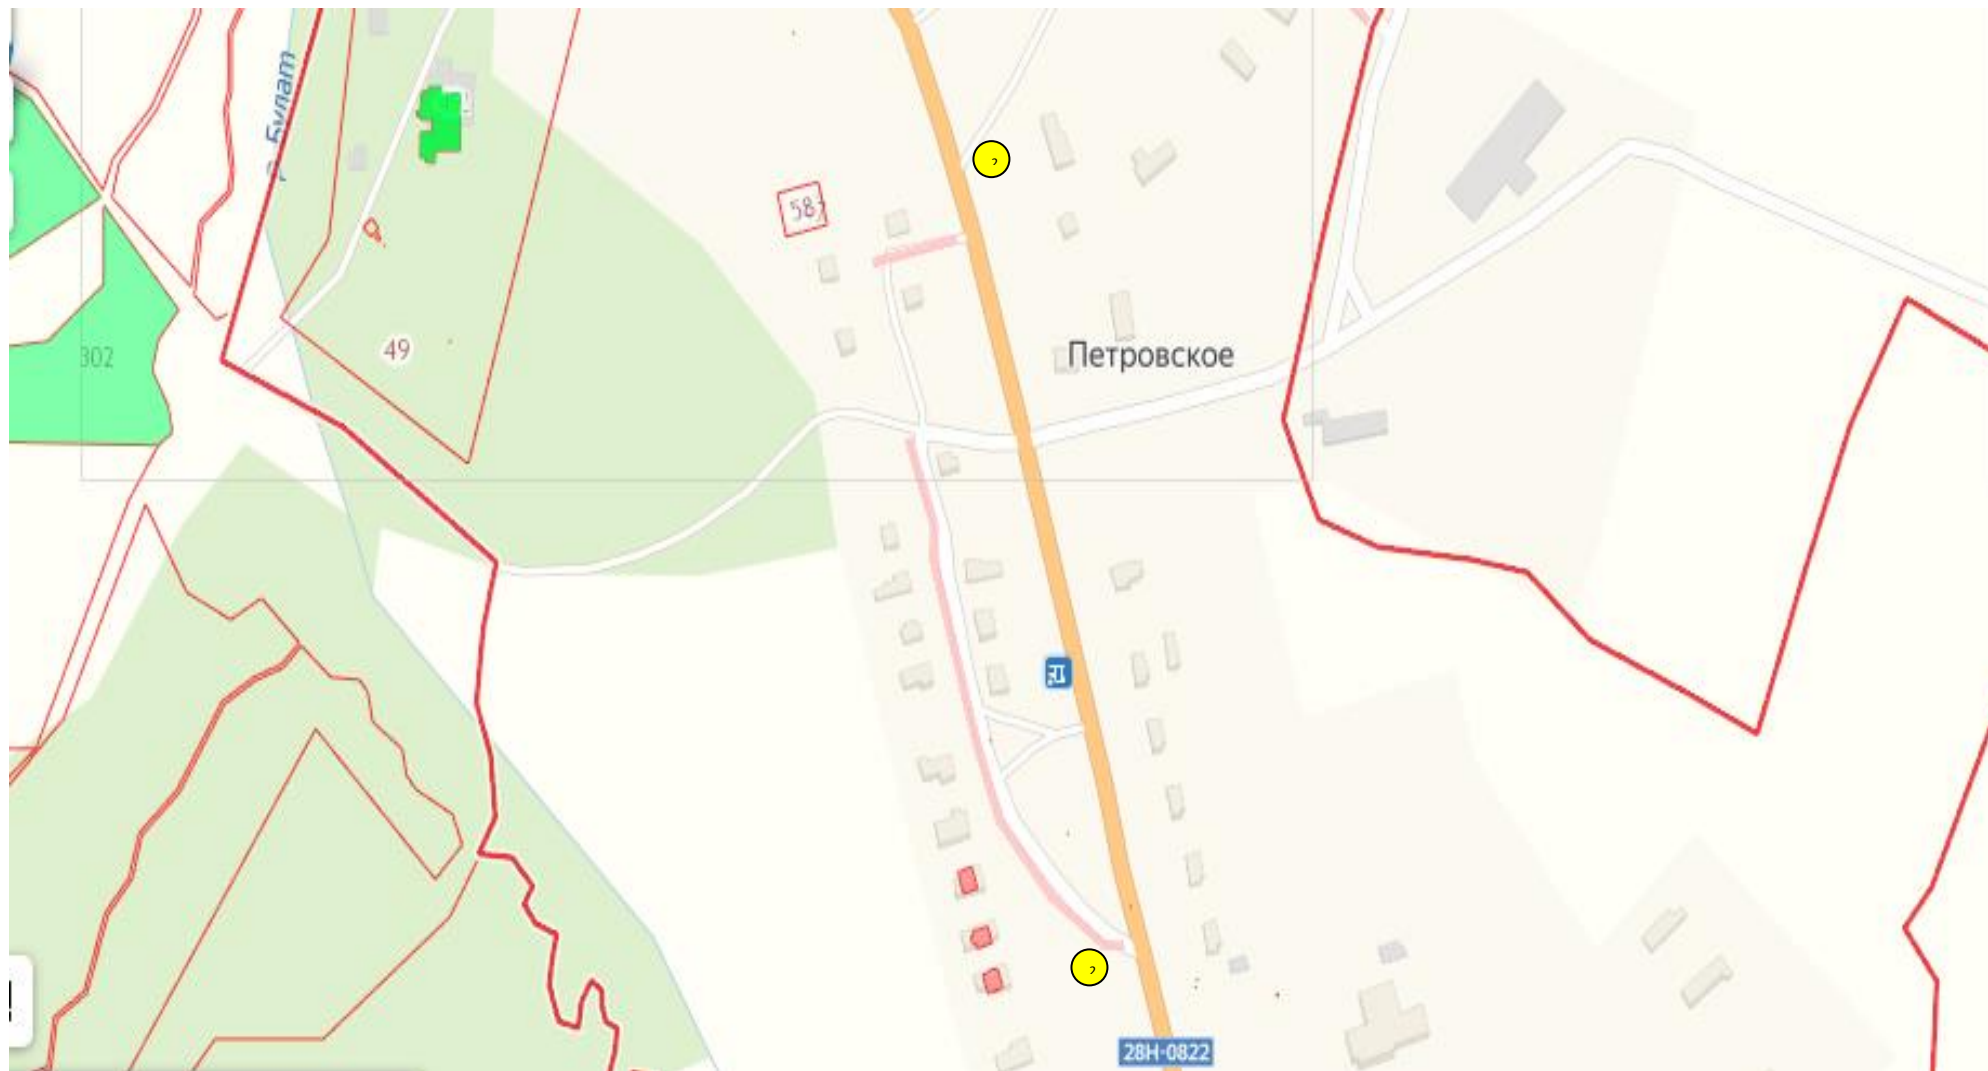

- 👉 – поворот налево перед автобусной остановкой
- 👉 – напротив здания ООО «Петровское»

Схема 20 размещения мест (площадок) накопления ТКО в д. Григорково

- ② – у кладбища
- ③ – напротив здания администрации поселения