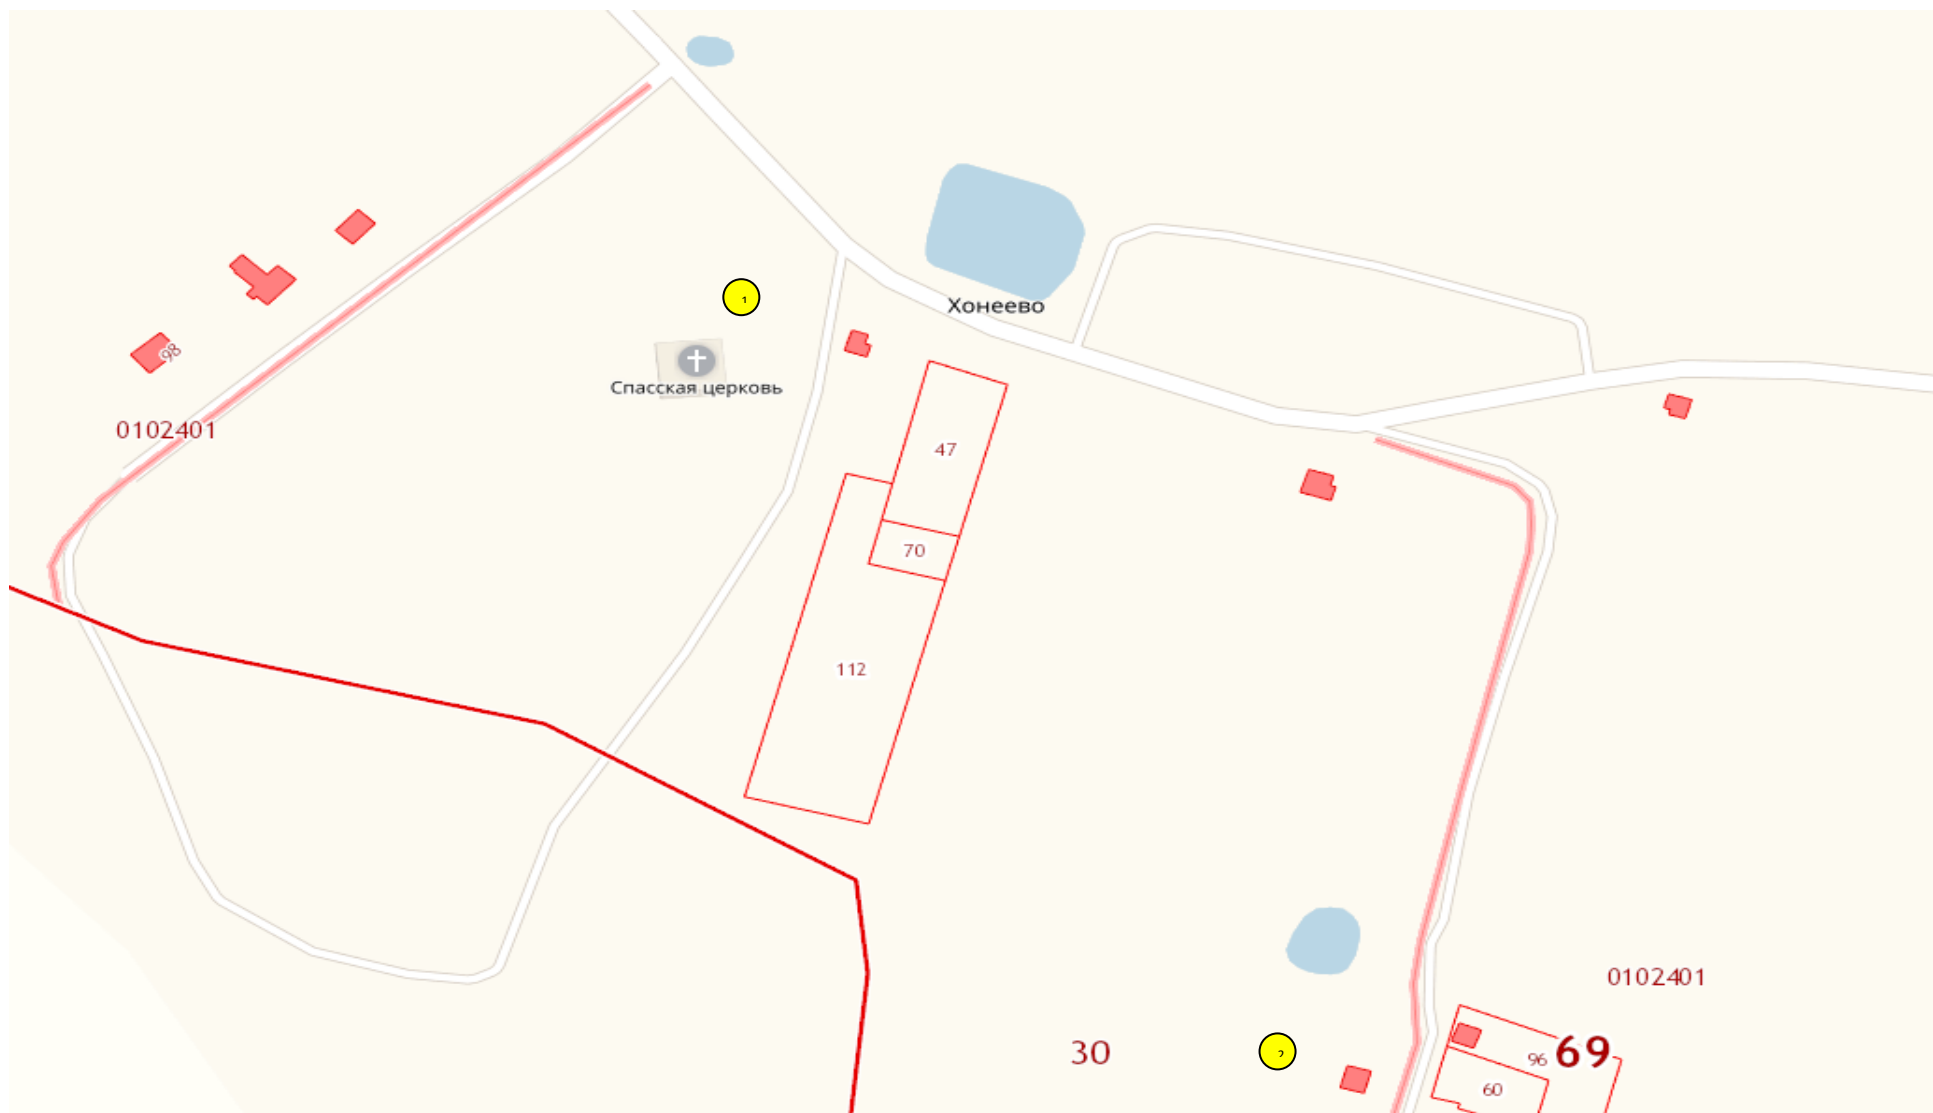

☉ - между домами №20 и № 21

Схема 28 размещения мест (площадок) накопления ТКО в д. Хонеево

- ① – у кладбища
- ② - напротив дома № 70

Схема 29 размещения мест (площадок) накопления ТКО в д. Сабурово

☉ - около кдадбища