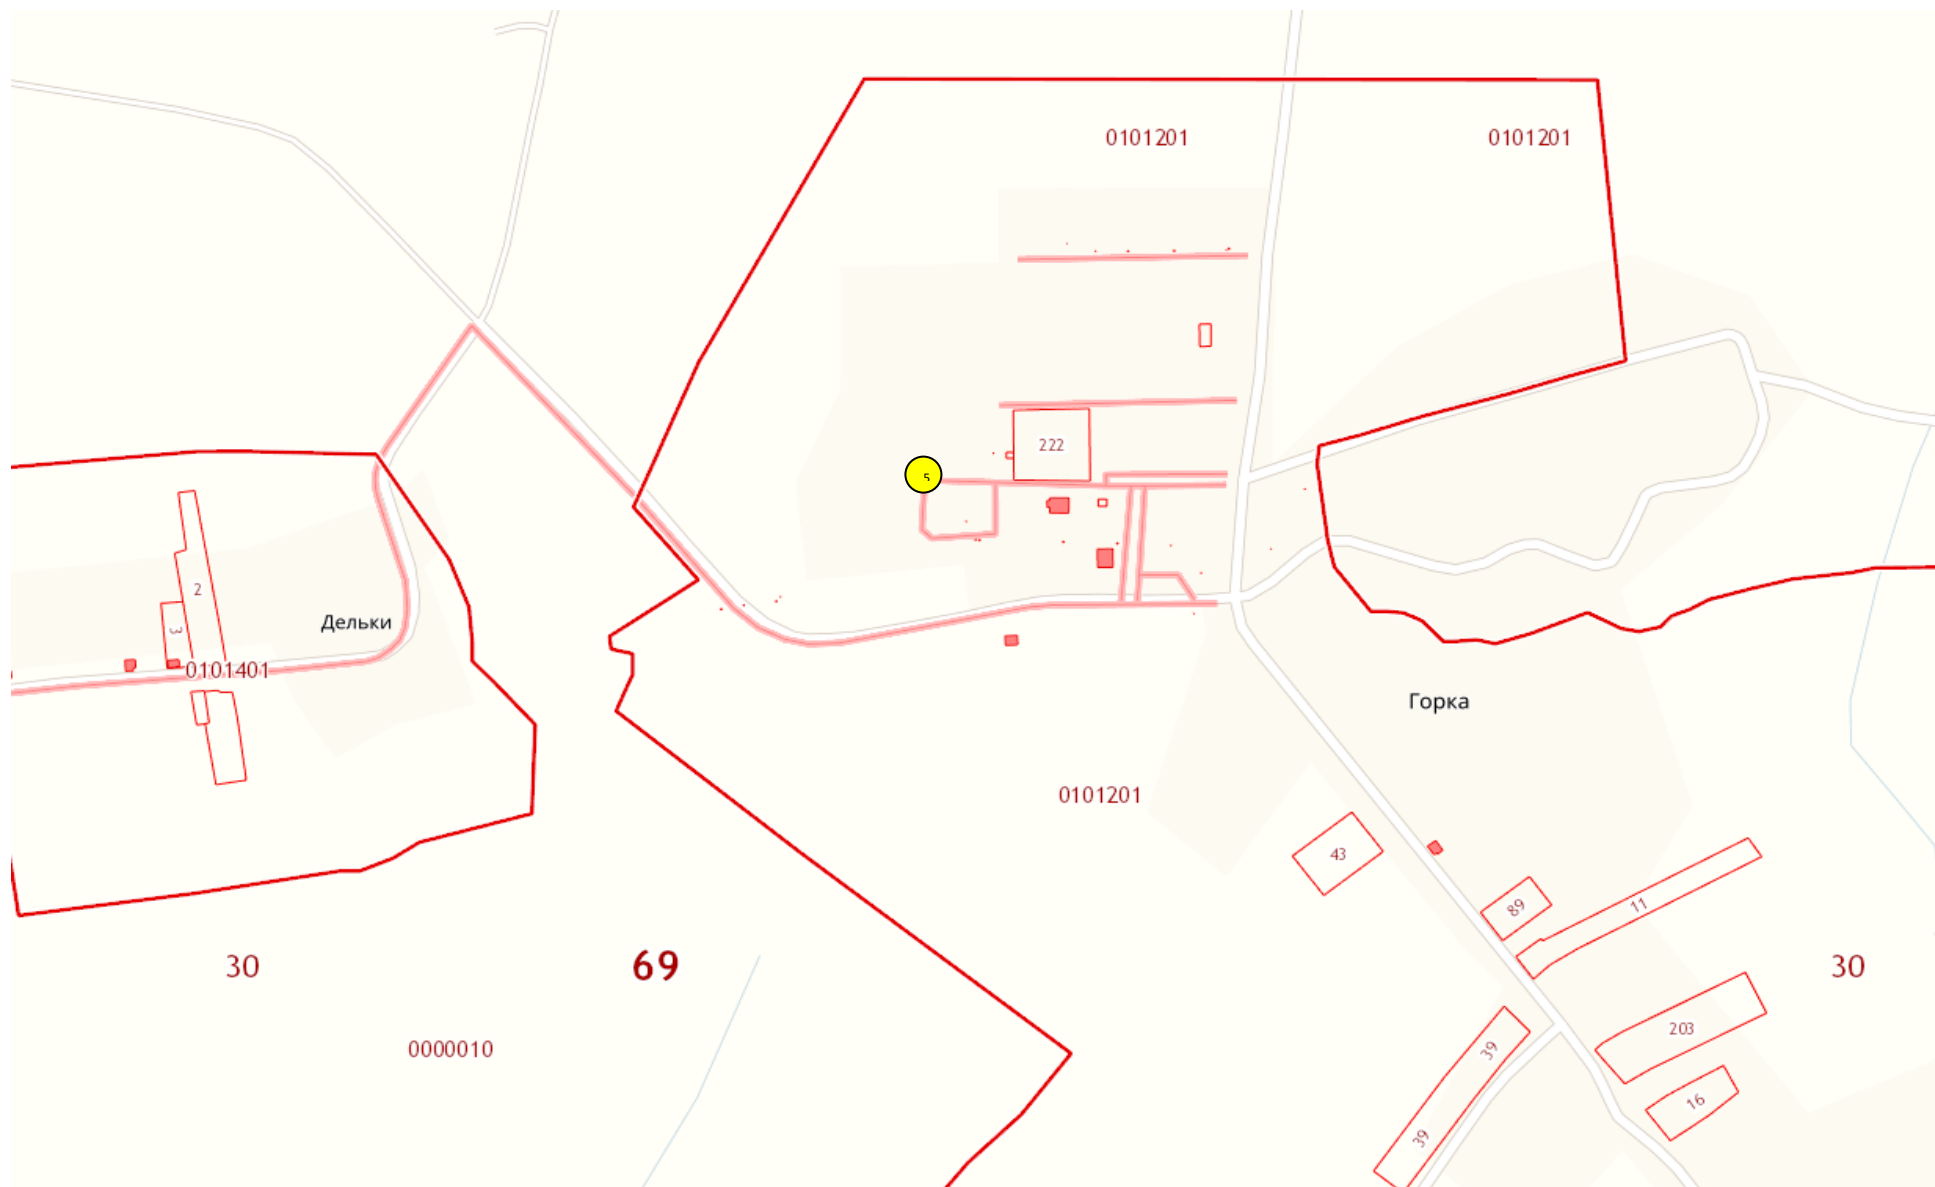

Схема 25 размещения мест (площадок) накопления ТКО в д. Вольское

① - на въезде в деревню слева

Схема 26 размещения мест (площадок) накопления ТКО в д. Горка

5 - У МКД № 64

Схема 27 размещения мест (площадок) накопления ТКО в д. Горка

☉ - между домами №20 и № 21

Схема 28 размещения мест (площадок) накопления ТКО в д. Хонеево

- ① – у кладбища
- ② - напротив дома № 70

Схема 29 размещения мест (площадок) накопления ТКО в д. Сабурово

☉ - около кдадбища