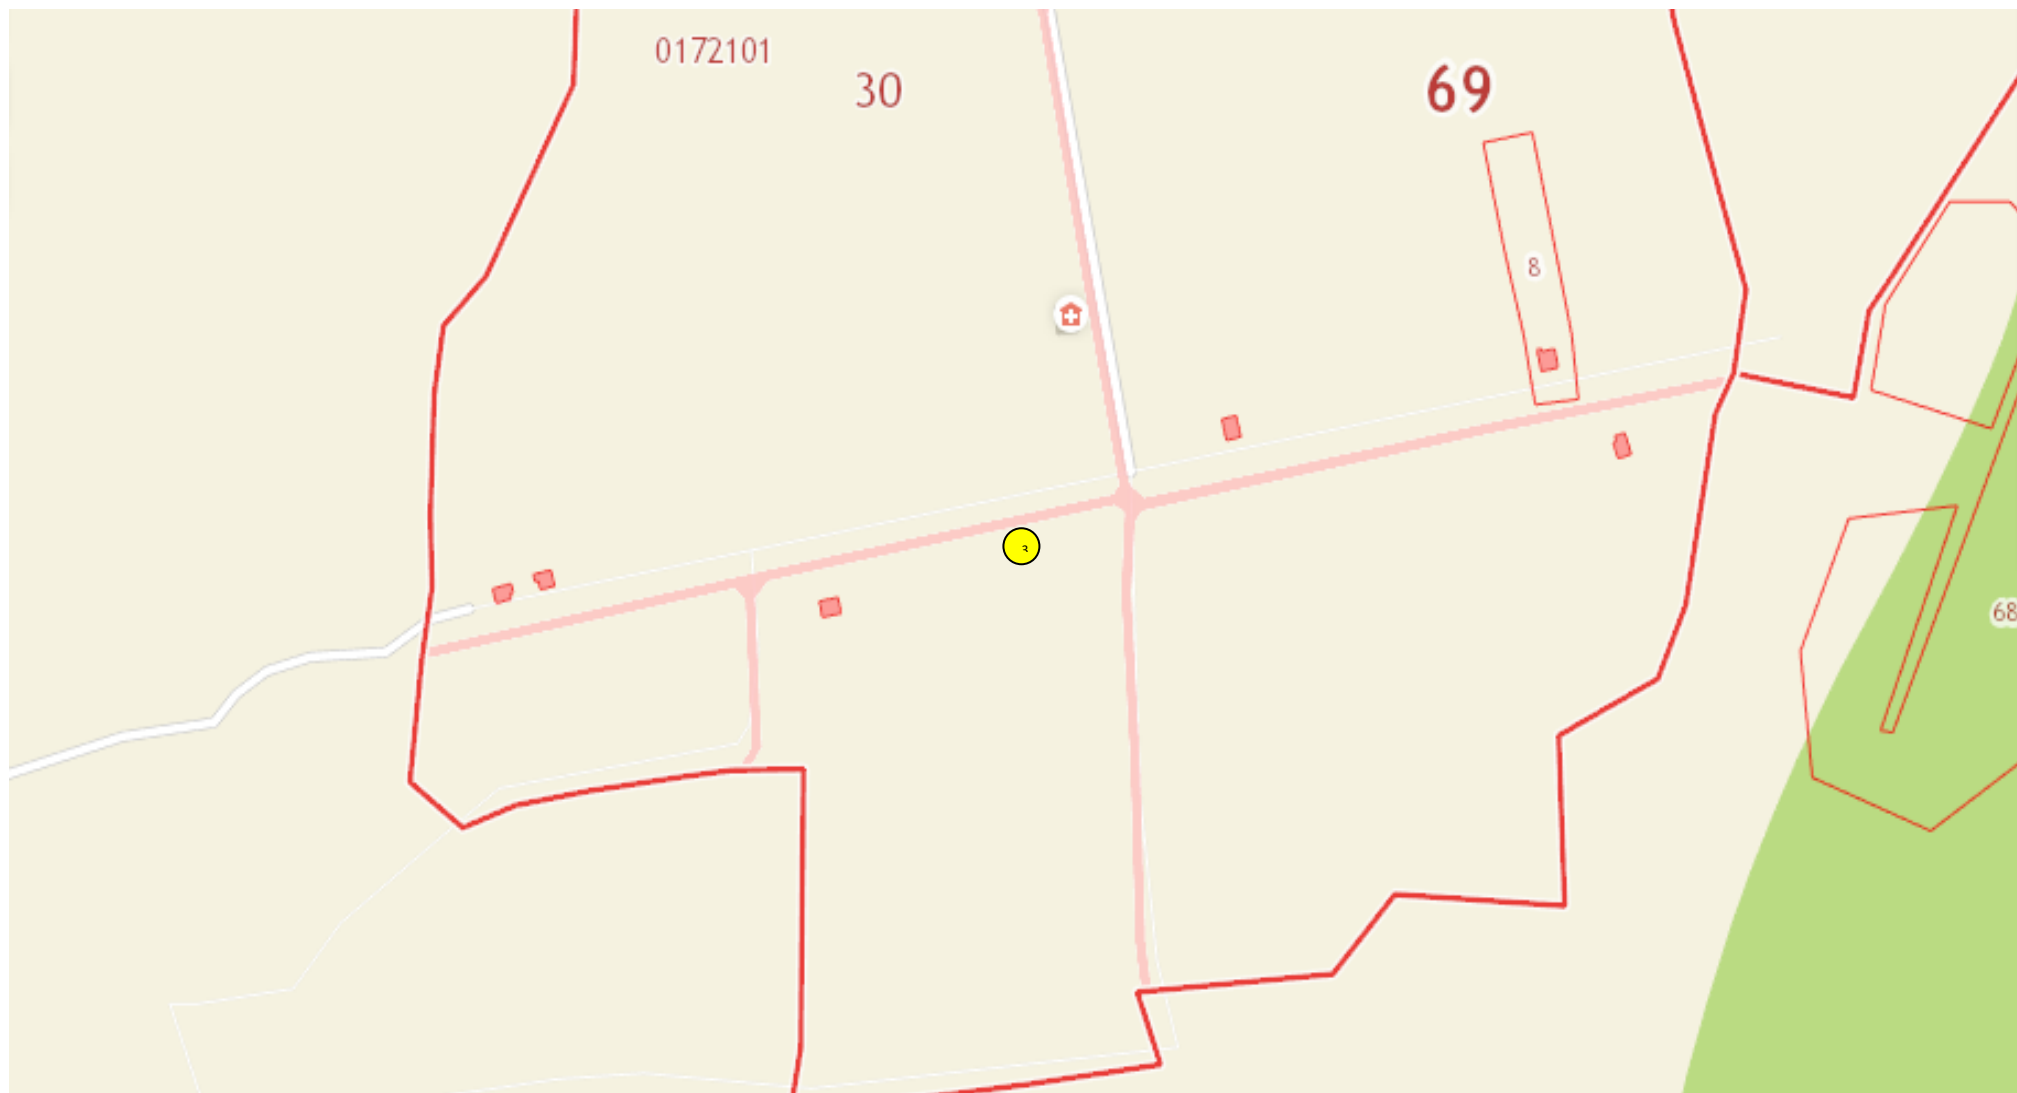

☉ – на перекрестке напротив дома № 23

Схема 38 размещения мест (площадок) накопления ТКО в д. Добрыни

☉ – на перекрестке напротив магазина № 7 через дорогу

Схема 39 размещения мест (площадок) накопления ТКО в п. Пищалкино