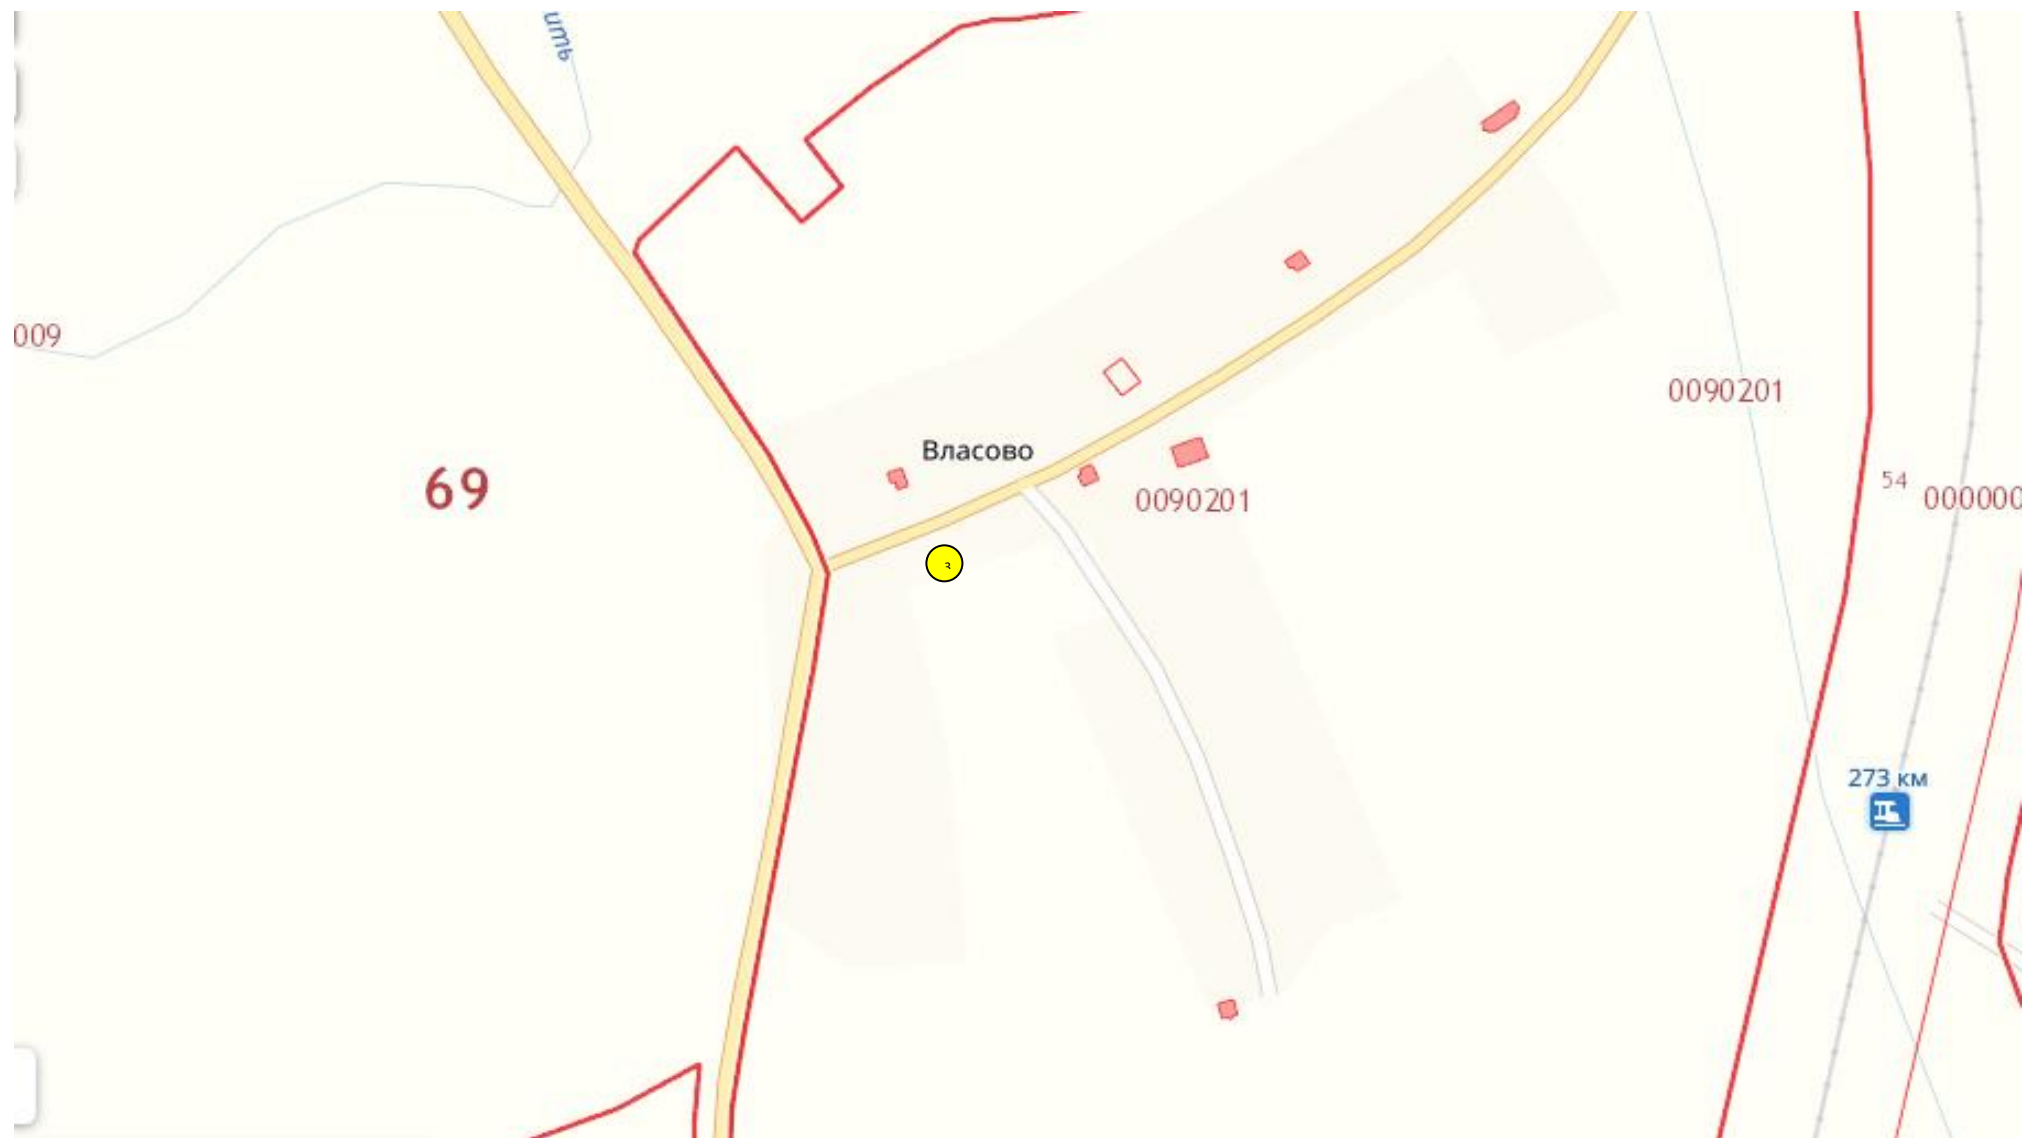

Схема 49 размещения мест (площадок) накопления ТКО в д. Власово

● – у здания клуба