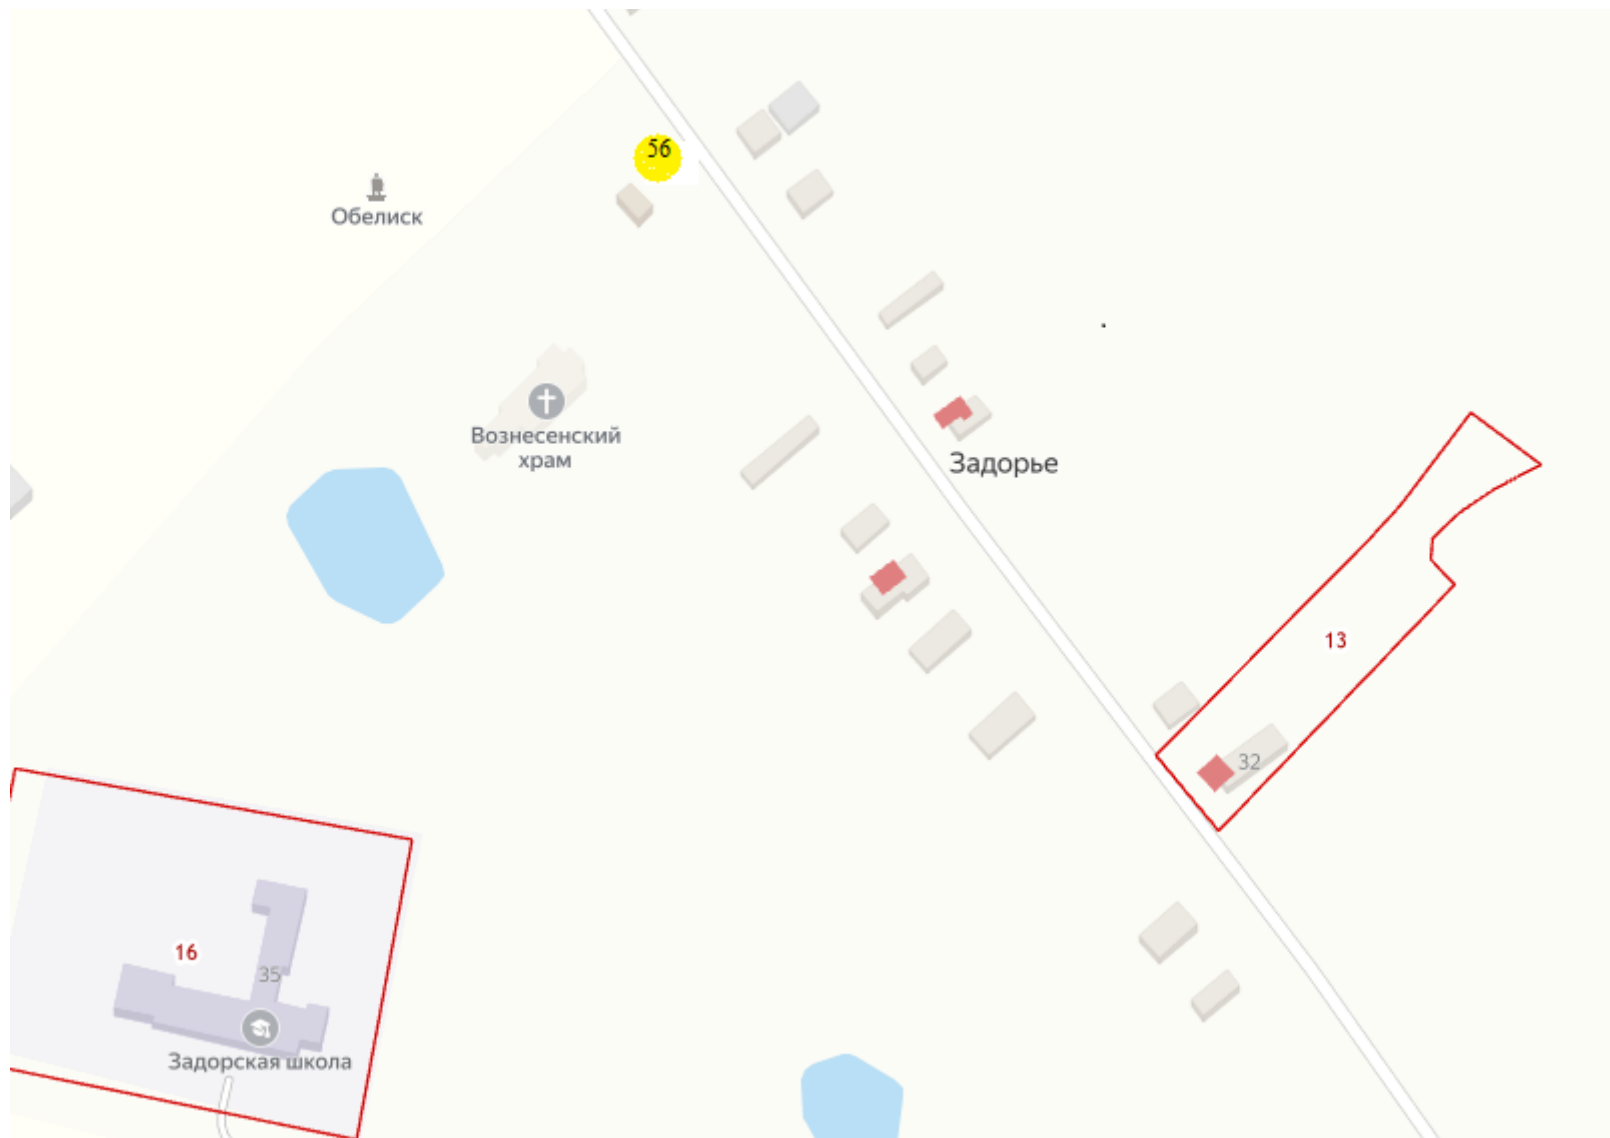

④ – около дома № 8

Схема №53 размещения мест (площадок) накопления ТКО в дер. Задорье

56 - рядом с домом № 1

Схема № 54 размещения мест (площадок) накопления ТКО в дер. Хвостино

57

- на въезде в дер. Хвостино слева