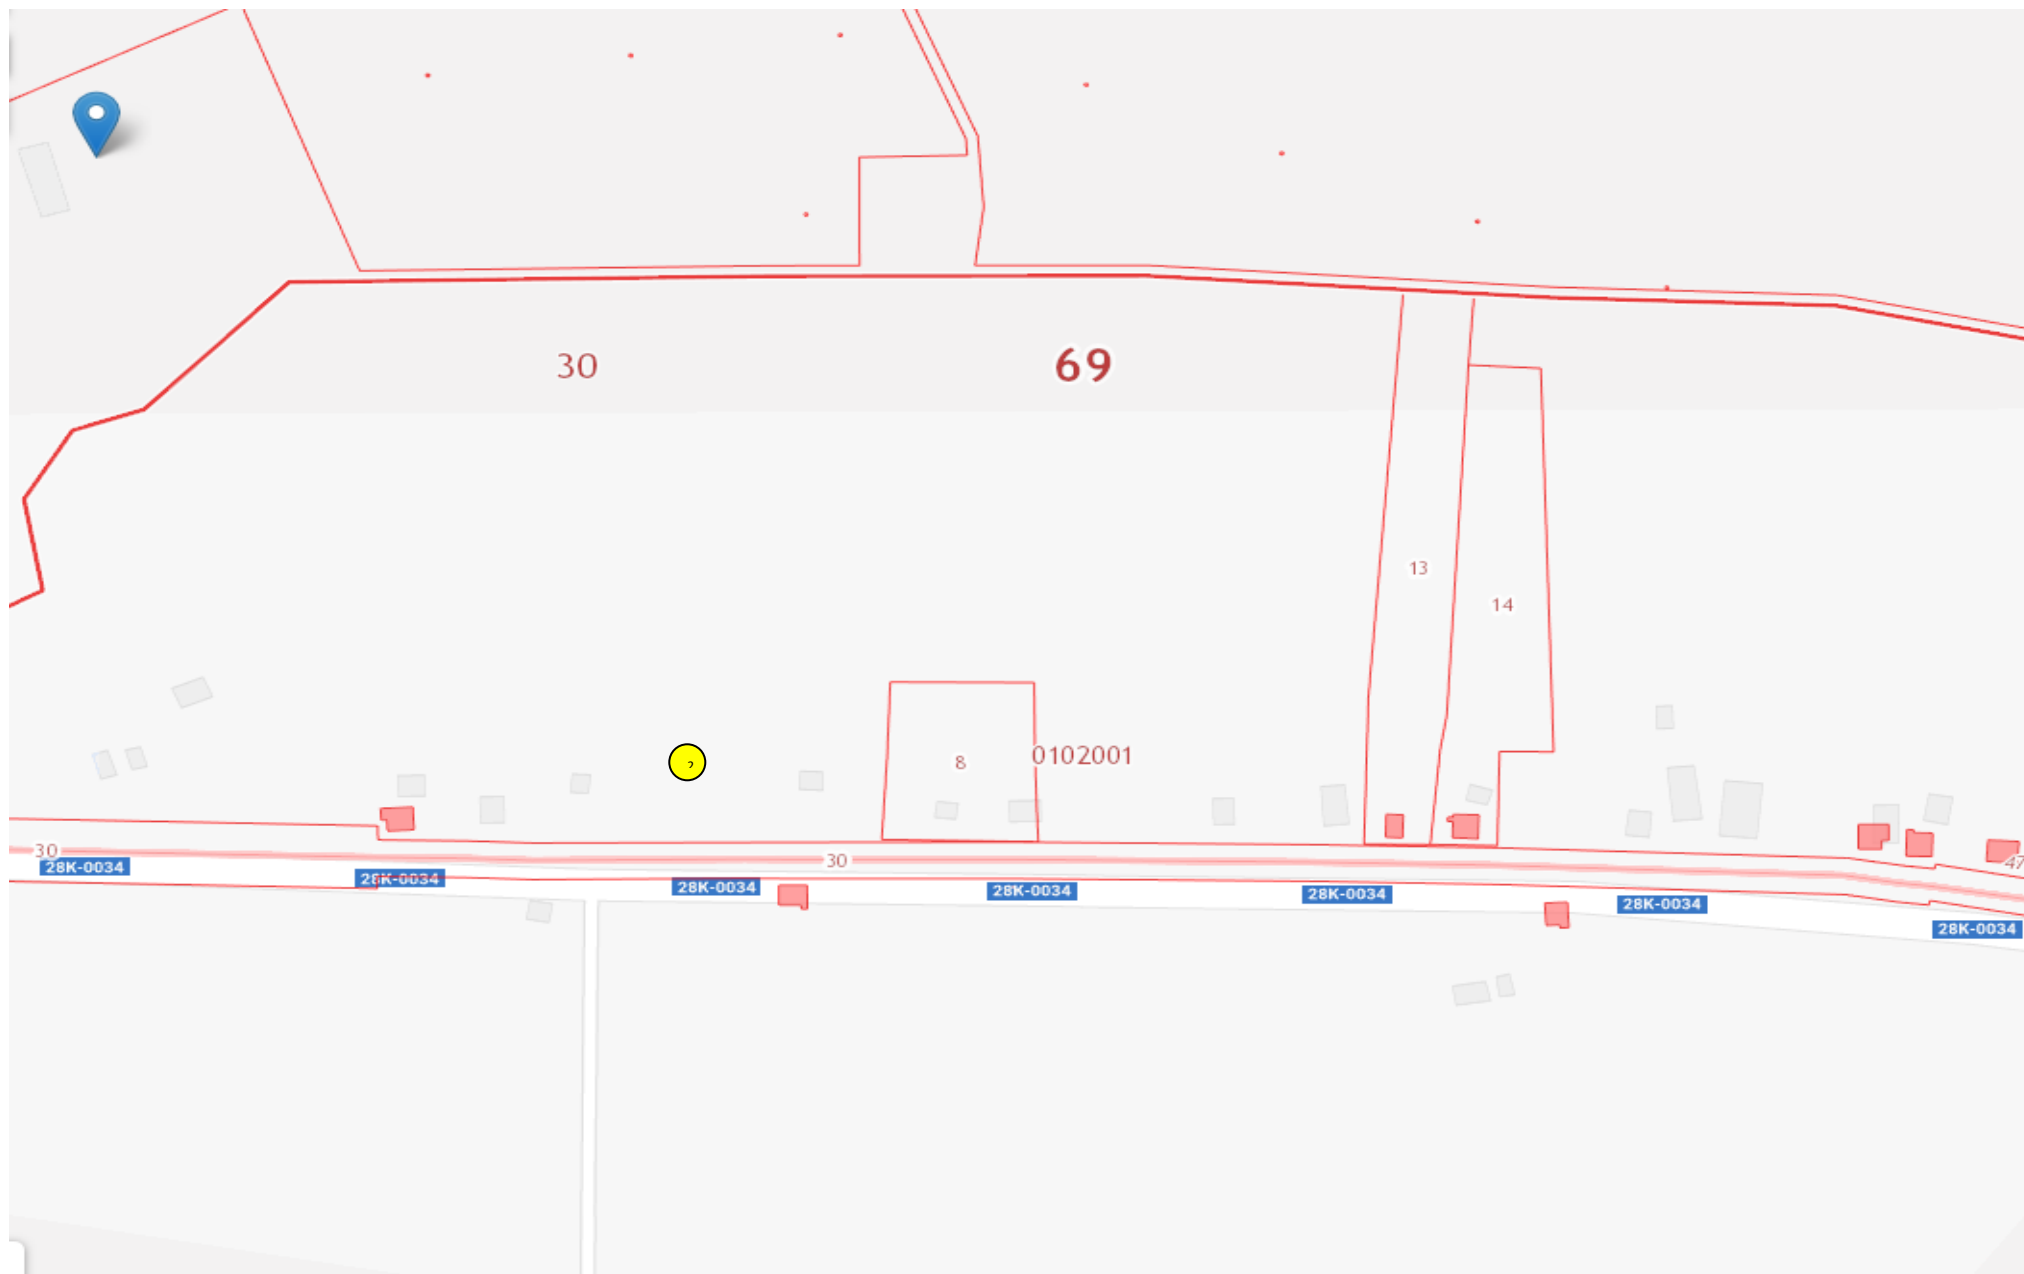

Схема 30 размещения мест (площадок) накопления ТКО в д. Сабурово

📍 – между домами №№ 6,7

Схема 31 размещения мест (площадок) накопления ТКО в д. Бережки

② – около дома № 91

Схема 32 размещения мест (площадок) накопления ТКО в д. Бережки