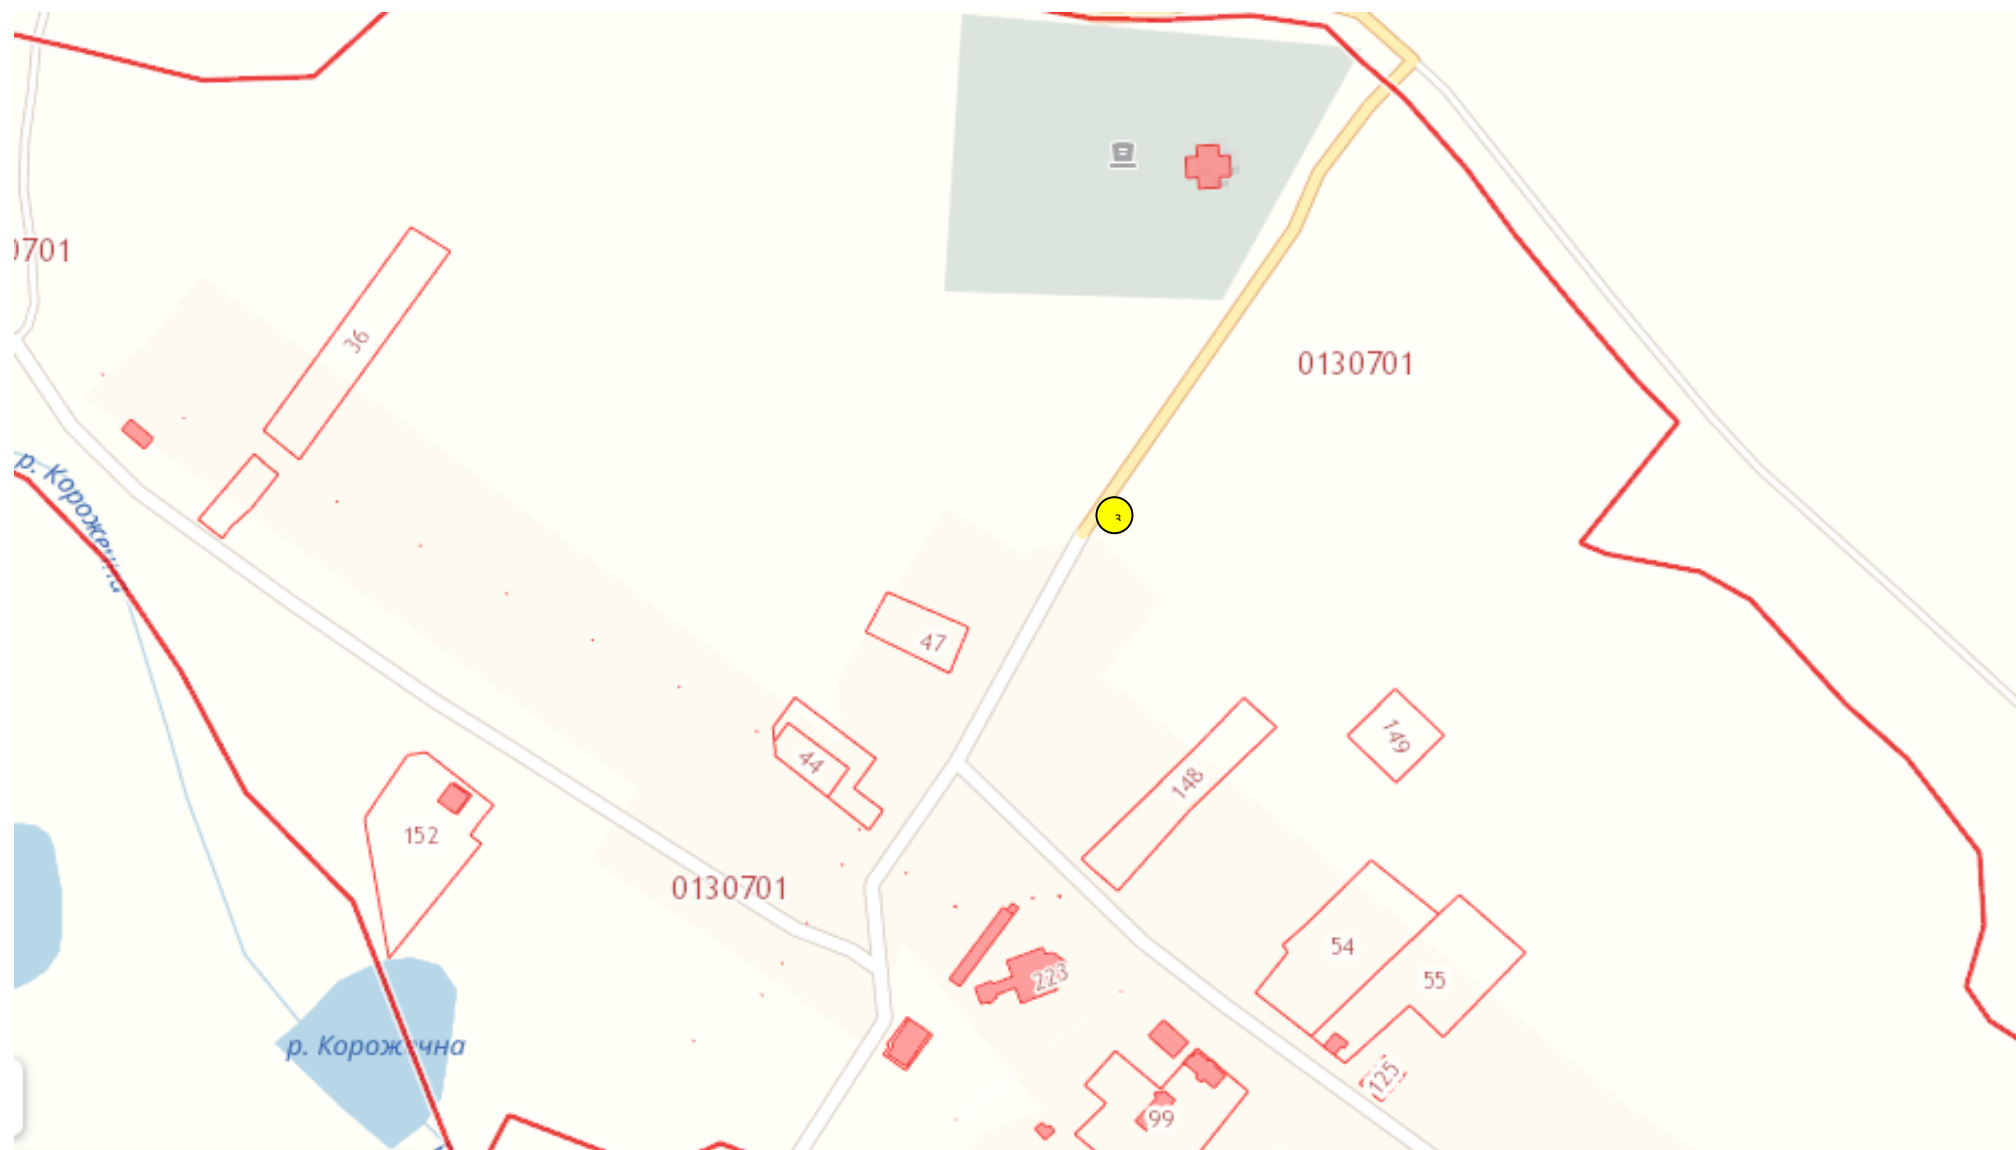

Схема 44 размещения мест (площадок) накопления ТКО в с. Кой

③ – около здания конторы СПК Кой