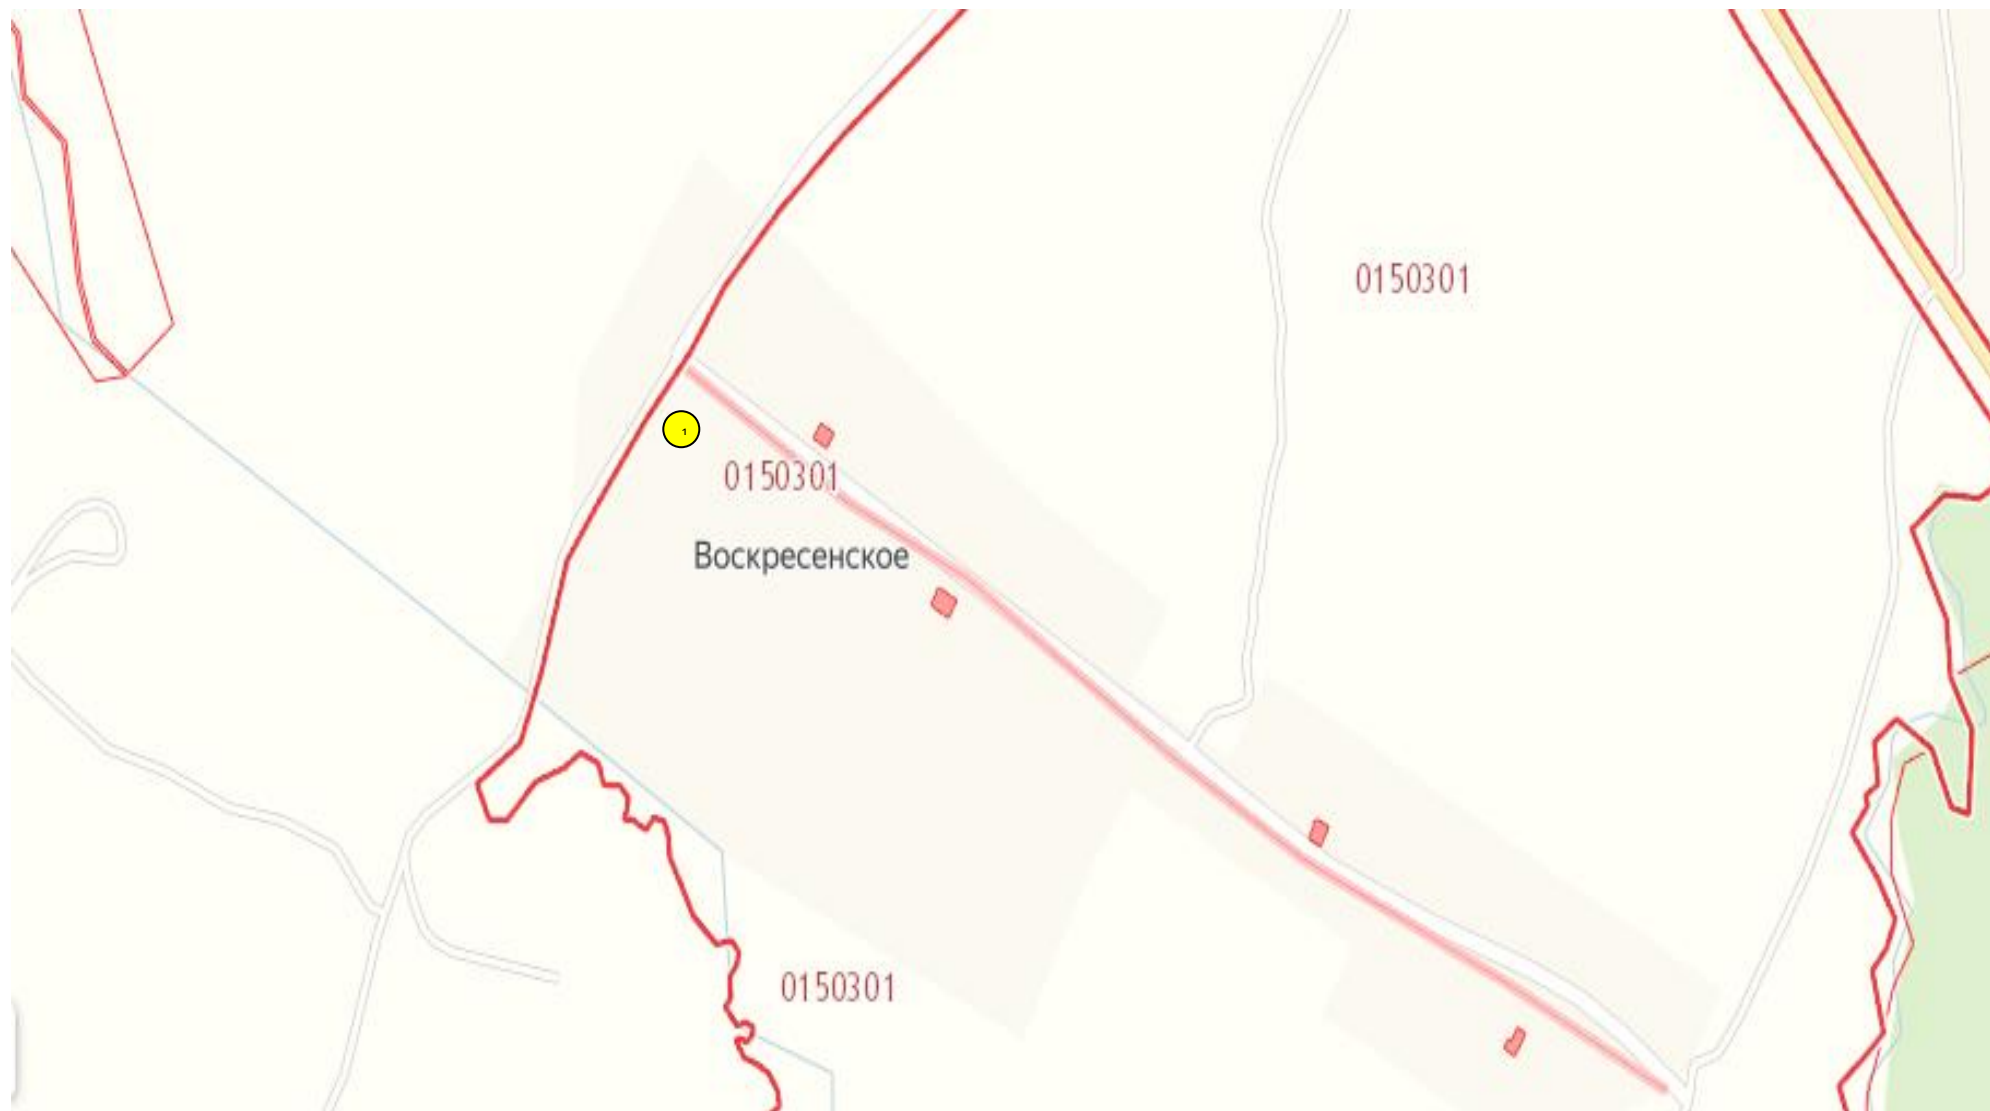

Схема 22 размещения мест (площадок) накопления ТКО в д. Воскресенское

● – за поворотом на д. Воскресенское