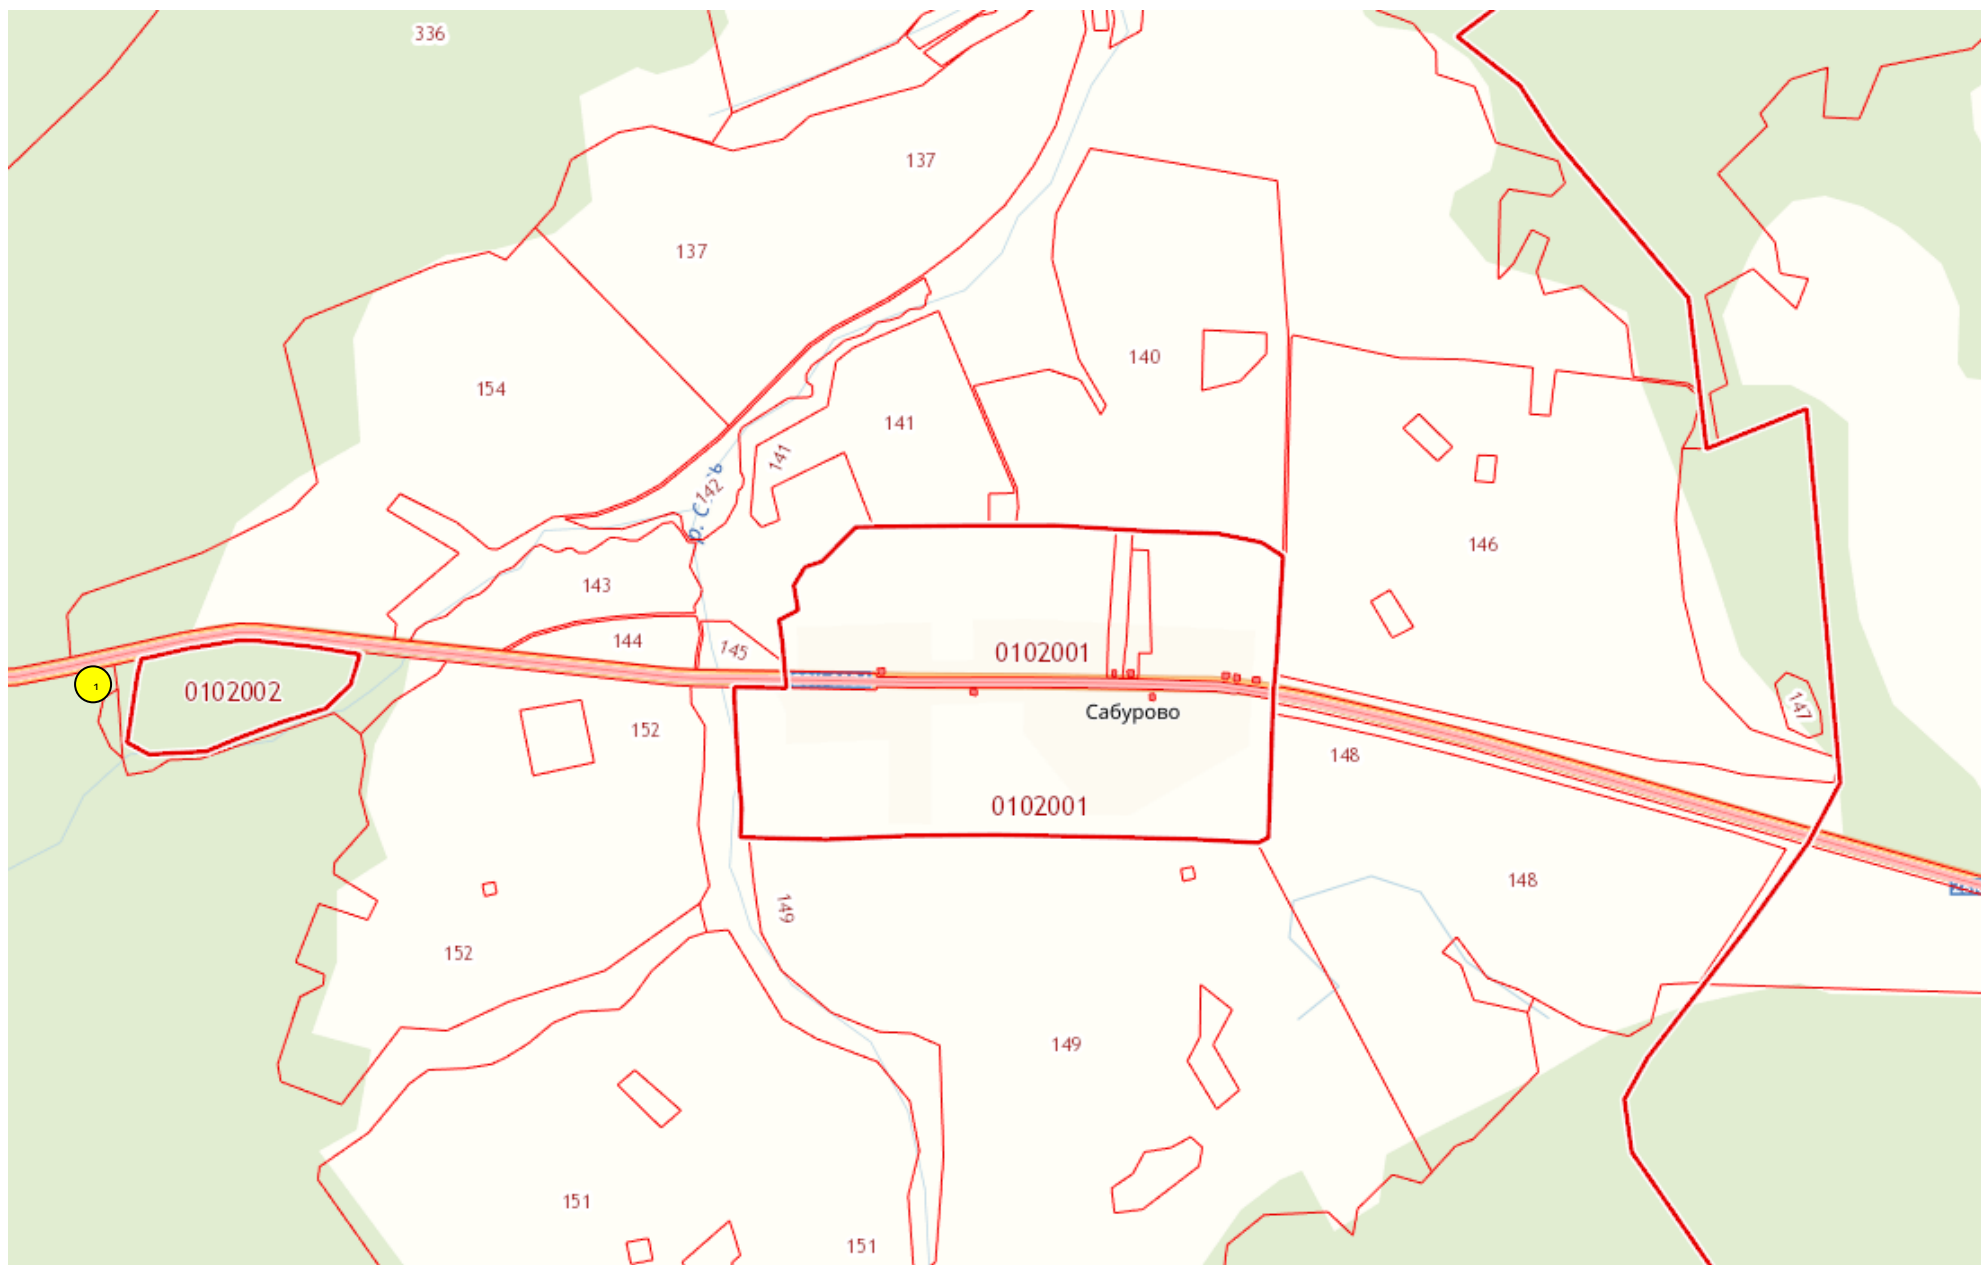

☉ - между домами №20 и № 21

Схема 28 размещения мест (площадок) накопления ТКО в д. Хонеево

- ① – у кладбища
- ② - напротив дома № 70

Схема 29 размещения мест (площадок) накопления ТКО в д. Сабурово

☉ - около кдадбища