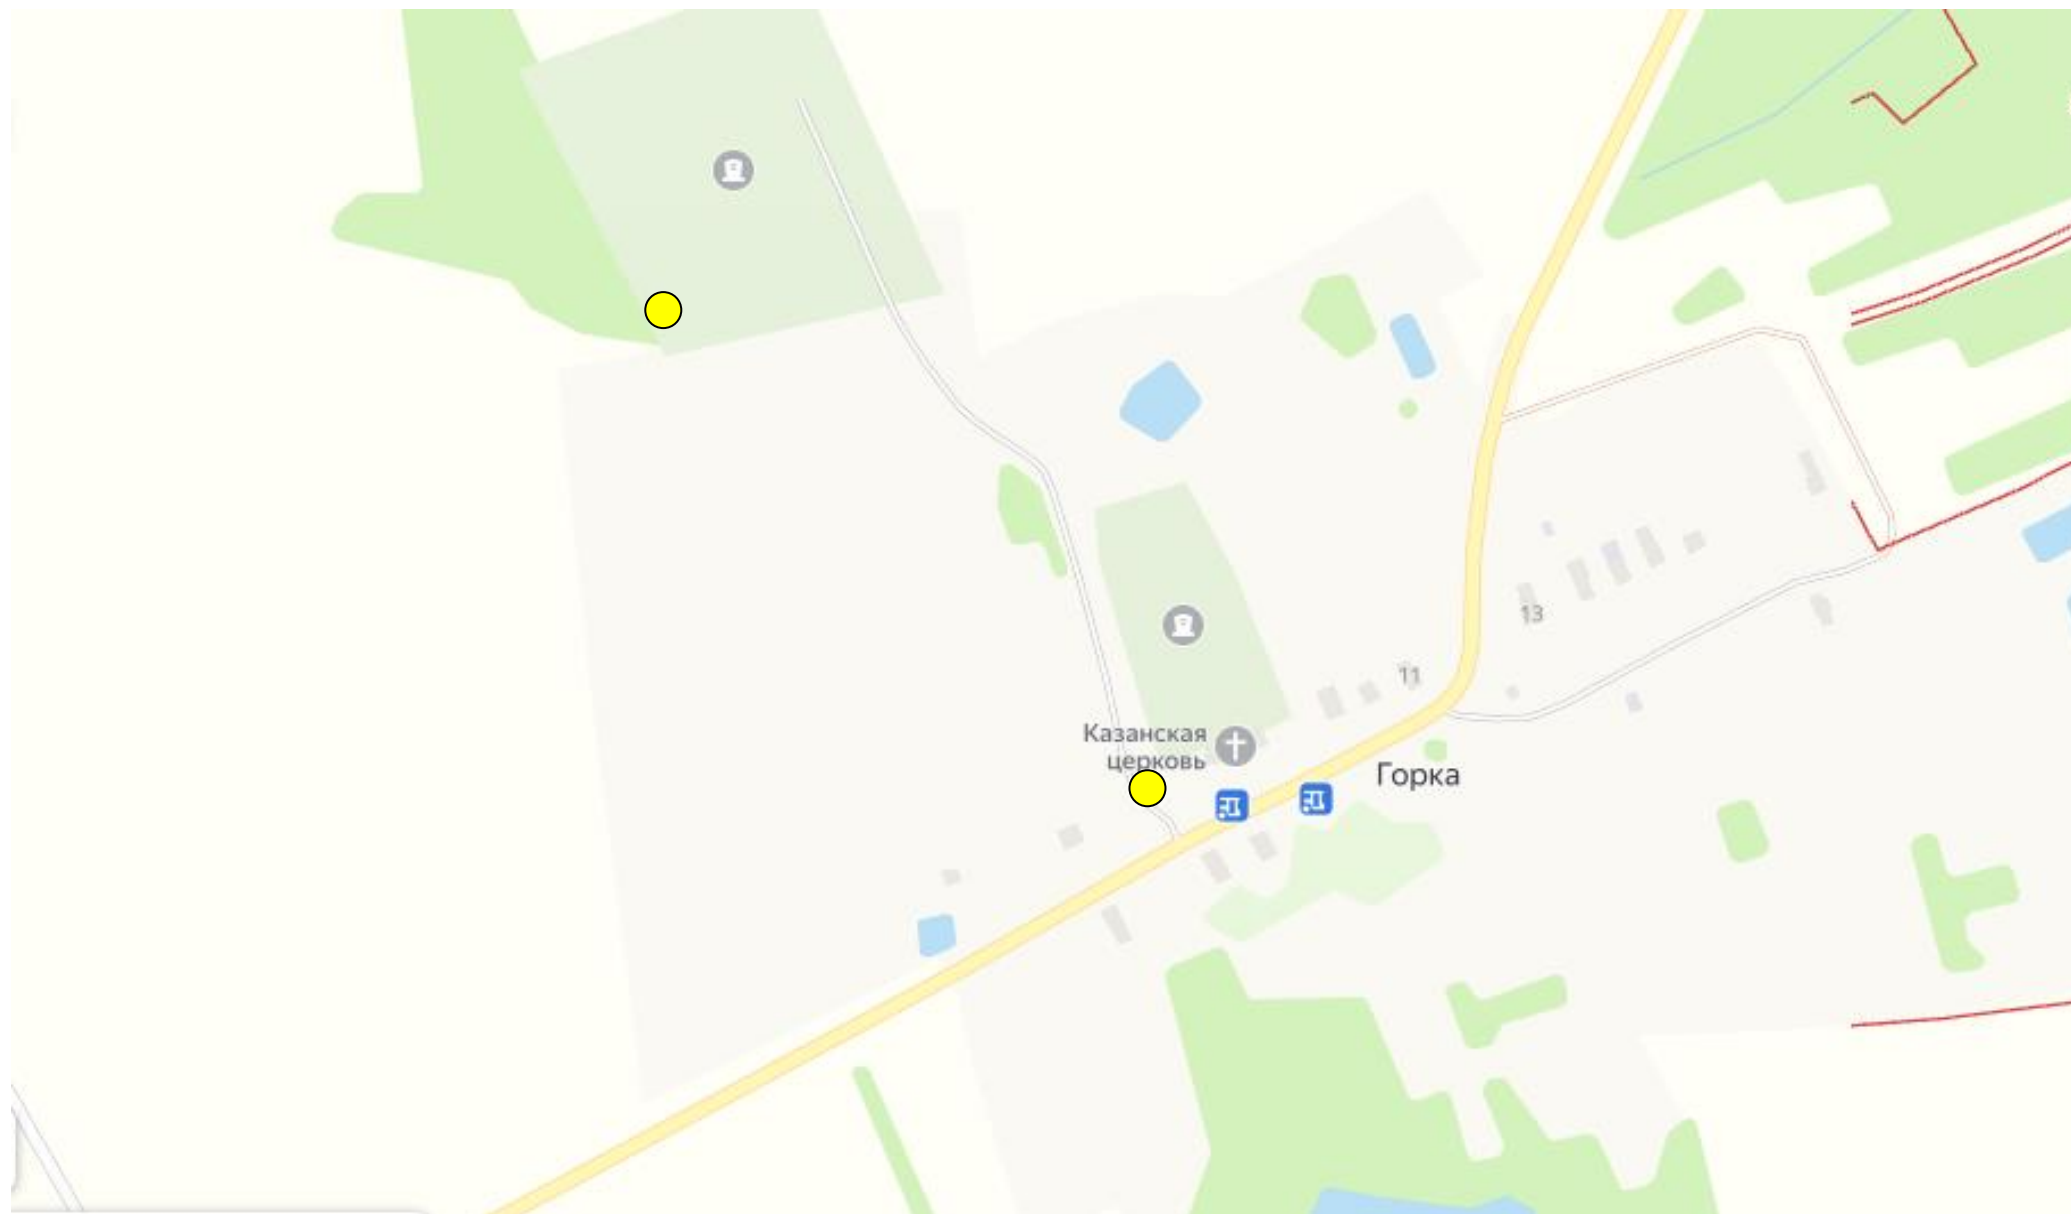

● - около кладбища

● - около кладбища

Схема 42 размещения мест (площадок) накопления ТКО в д. Боброво

● - около кдадбища

Схема 43 размещения мест (площадок) накопления ТКО в с. Поречье

3 – рядом со зданием мастерской