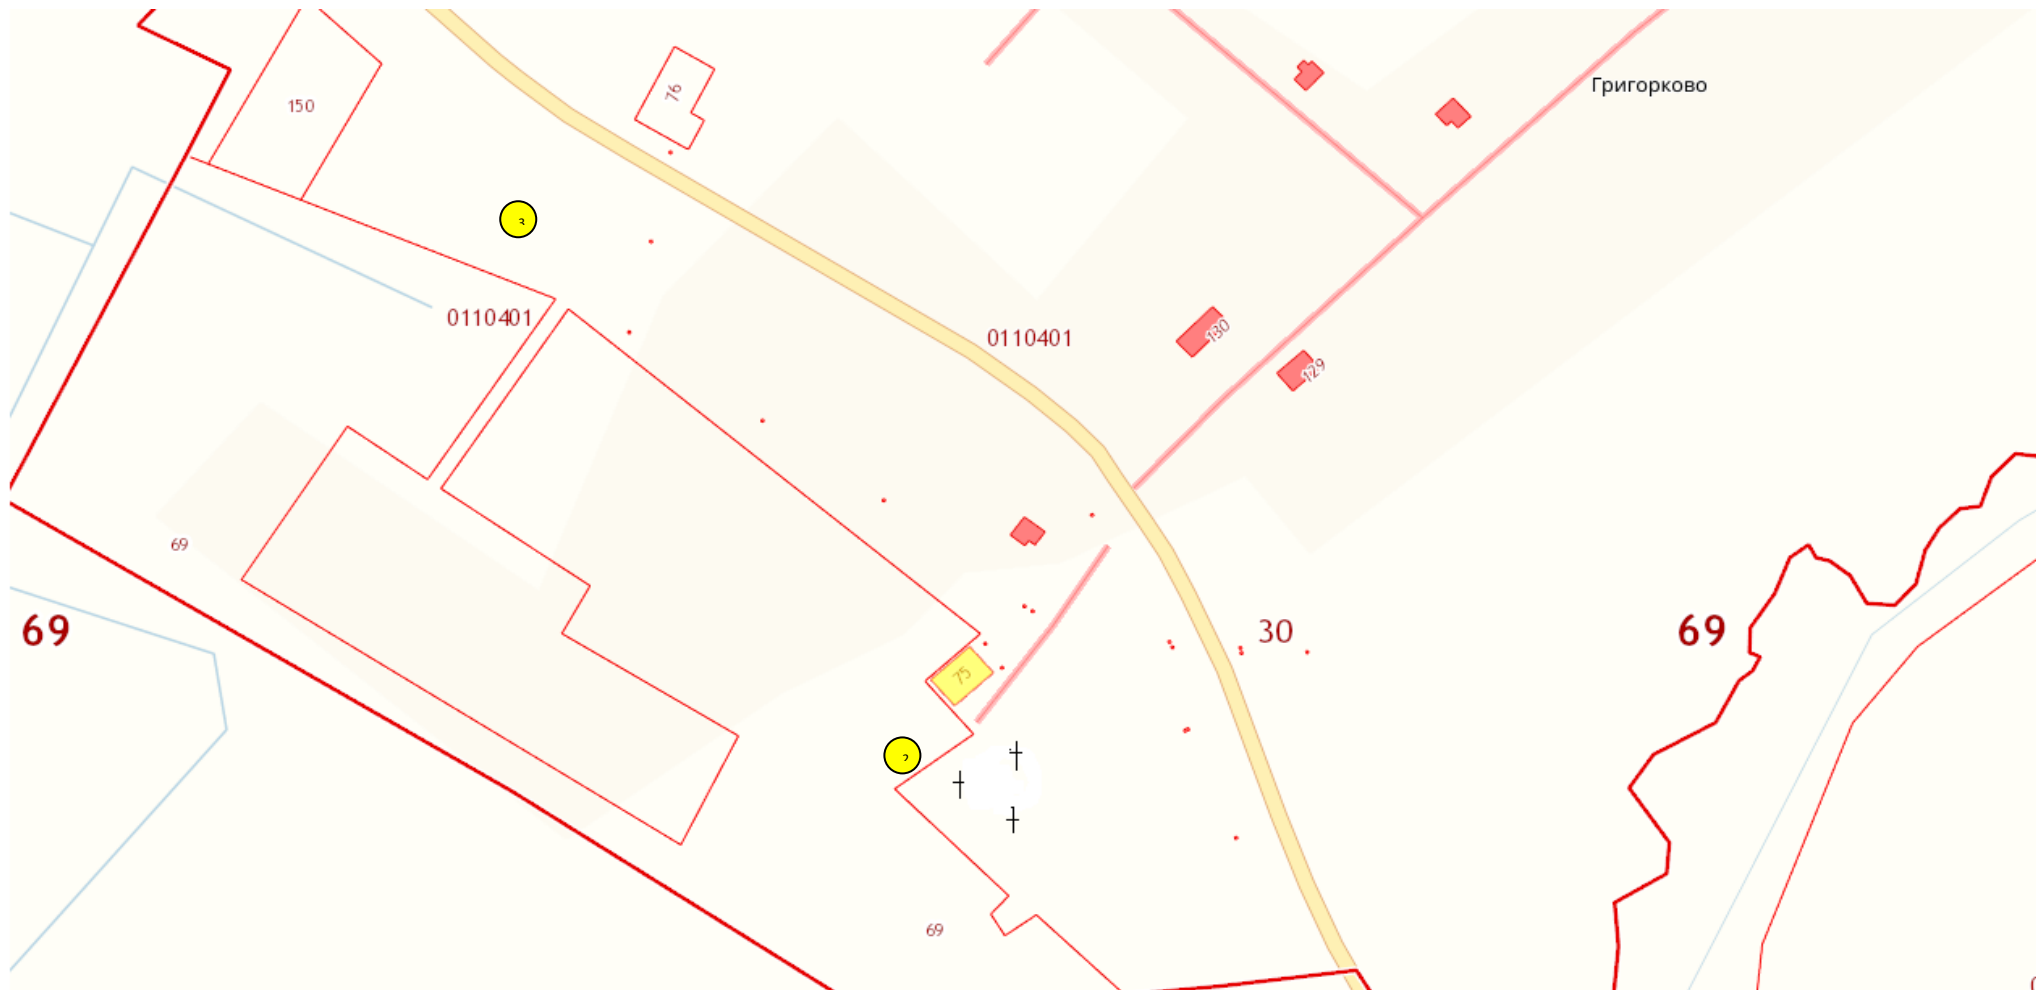

- 👉 – поворот налево перед автобусной остановкой
- 👉 – напротив здания ООО «Петровское»

Схема 20 размещения мест (площадок) накопления ТКО в д. Григорково

- ② – у кладбища
- ③ – напротив здания администрации поселения