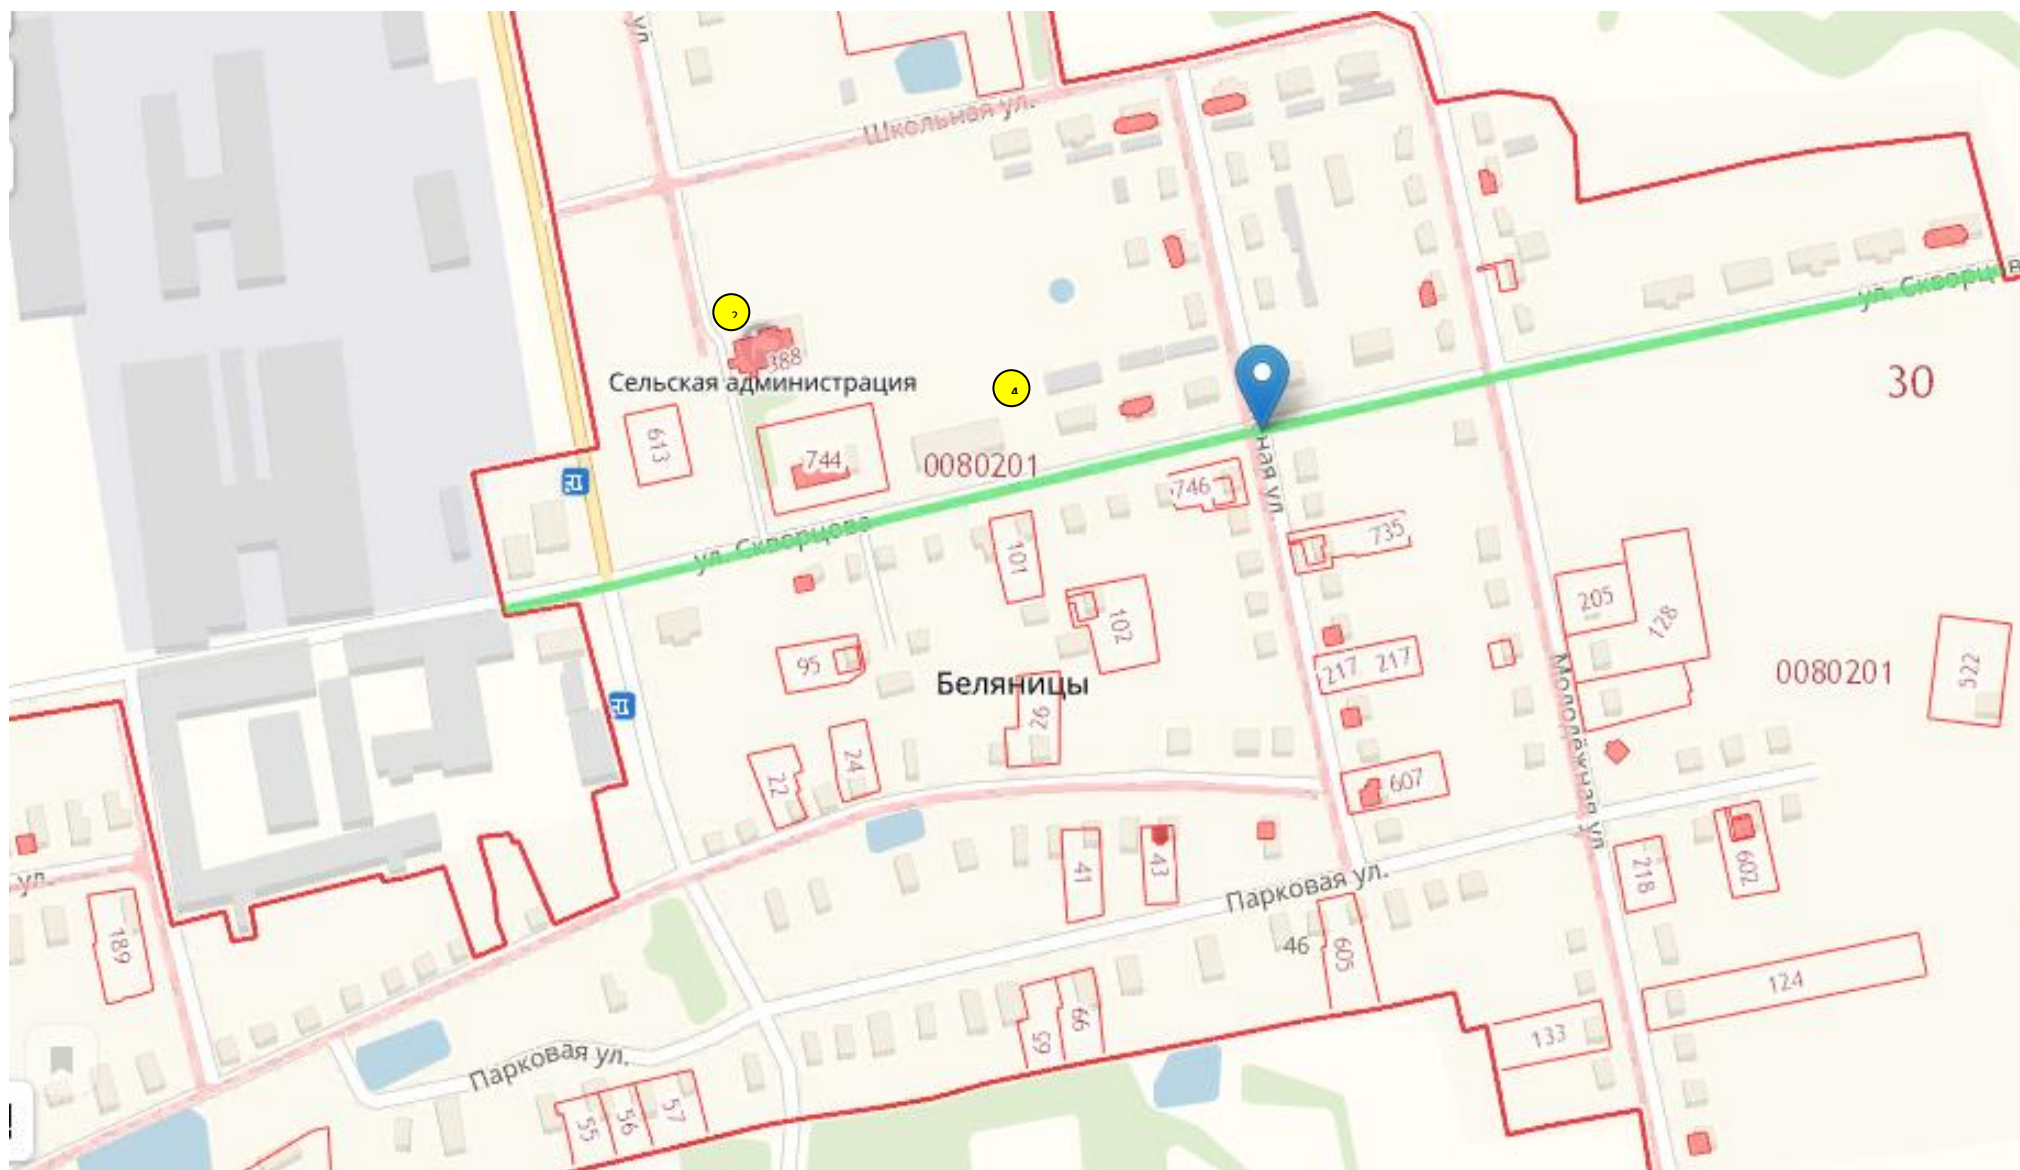

*Схемы являются неотъемлемой частью Реестра мест (площадок) накопления ТКО

Схема 1 размещения мест (площадок) накопления ТКО в с. Беяницы:

- 2 Ул. Школьная, д.1 – Администрация Беяницкого с/п
- 4 Ул. Скворцова , д.3 - МКД