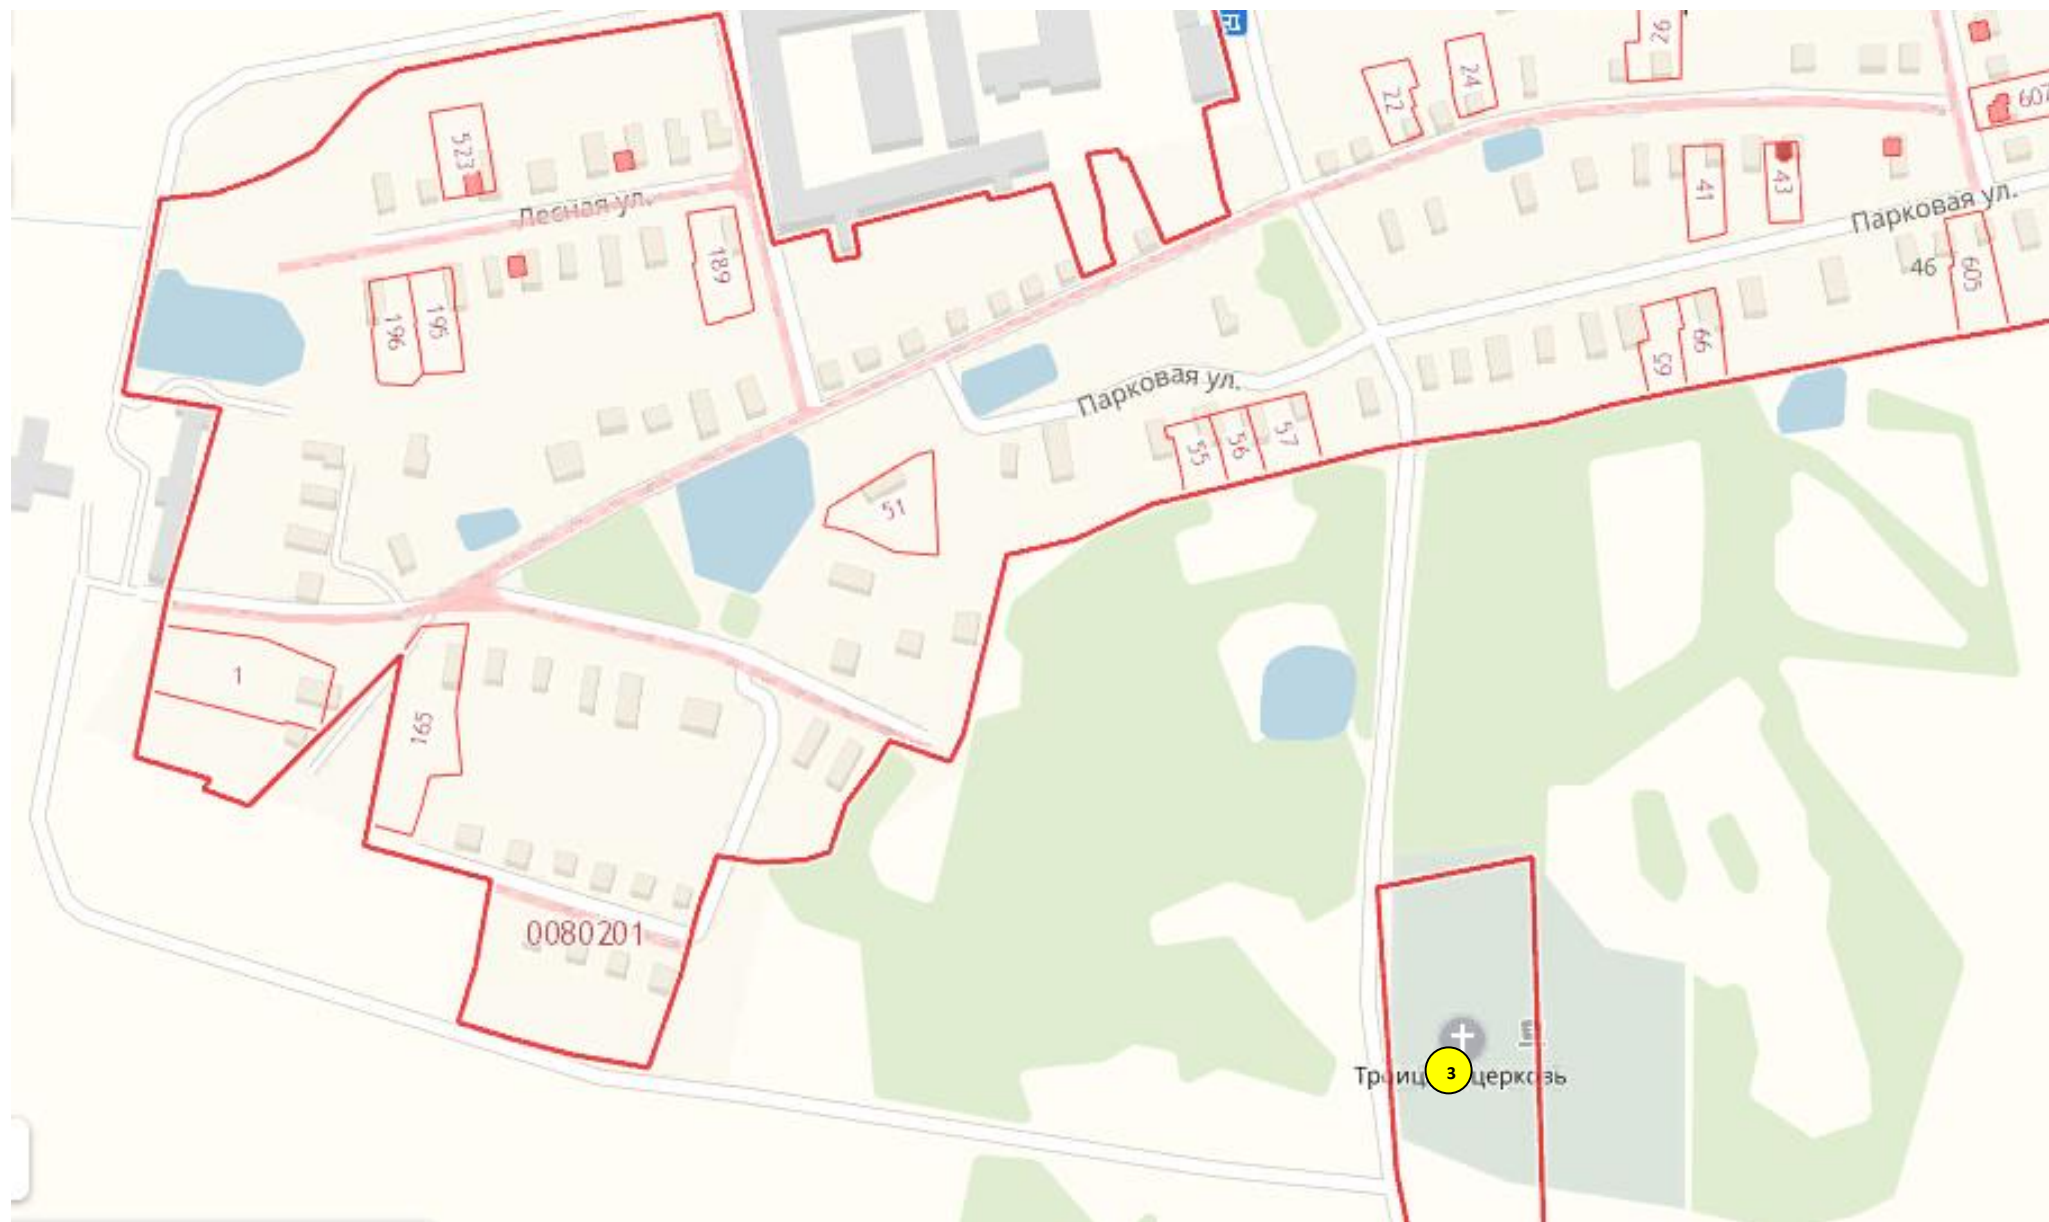

*Схемы являются неотъемлемой частью Реестра мест (площадок) накопления ТКО

Схема 1 размещения мест (площадок) накопления ТКО в с. Беяницы:

- 2 Ул. Школьная, д.1 – Администрация Беяницкого с/п
- 4 Ул. Скворцова , д.3 - МКД

Схема 2 размещения мест (площадок) накопления ТКО в с. Беяницы:

3 – у кладбища

Схема 3 размещения мест (площадок) накопления ТКО в с. Беяницы:

4 – ул. Школьная через дорогу напротив домов №№ 10,12

Схема 4 размещения мест (площадок) накопления ТКО в с. Беяницы:

4 – ул. Молодежная напротив дома № 15

Схема 5 размещения мест (площадок) накопления ТКО в с. Беляницы:

5 – ул. Центральная напротив дома № 55

3 – ул. Центральная напротив дома № 3

Схема 6 размещения мест (площадок) накопления ТКО в д. Привольное: